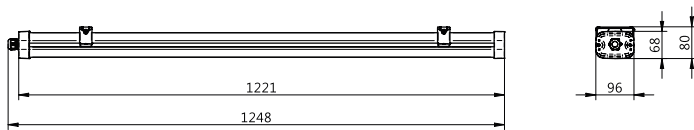

Pacific LED gen5

Verhouding van bewerkte materialen in product	22,4 %
Recyclebare inhoudsverhouding van het eindproduct	36,4 %
GWP totaal B6 (kg CO2eq) Opgegeven eenheid	Bereken met uw lokale energiemixwaarde: Vermogen (kW, aangegeven eenheid) * Levensduur (uren, aangegeven eenheid) * Energiemix (kg CO2eq / kWh)
GWP totaal B6 (kg CO2eq) Functionele eenheid	Bereken met uw lokale energiemixwaarde: Aangegeven vermogen (kW) * 1000 (lm) / lumenoutput (lm) Aangegeven eenheid

* 35000 (uur) * energiemix (kg CO2 eq / kWh)

Productgegevens

Productnaam voor bestelling	WT490C 64S/840 PSD WB PI5 L1200
Volledige productnaam	WT490C 64S/840 PSD WB PI5 L1200
Full EOC	871951410967400
Bestelcode	8719514109674
Materiaalnr. (12NC)	910925867712
Lokale code	8719514109674
Numerator - Aantal per pak	1
EAN/UPC - product/behuizing	8719514109674
Numerator - Dozen per buitendoos	1
EAN/UPC - Case	8719514109674
Code productfamilie	WT490C [Pacific LED gen5]

Maatschets