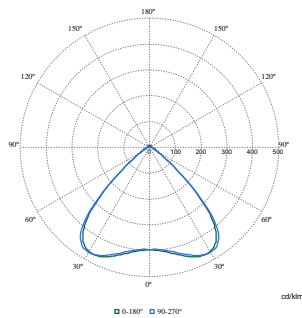

Pacific LED gen5

Verhouding van bewerkte materialen in product	22,4 %
Recyclebare inhoudsverhouding van het eindproduct	36,4 %
GWP totaal B6 (kg CO2eq) Opgegeven eenheid	Bereken met uw lokale energiemixwaarde: Vermogen (kW, aangegeven eenheid) * Levensduur (uren, aangegeven eenheid) * Energiemix (kg CO2eq / kWh)
GWP totaal B6 (kg CO2eq) Functionele eenheid	Bereken met uw lokale energiemixwaarde: Aangegeven vermogen (kW) * 1000 (lm) / lumenoutput (lm) Aangegeven eenheid

* 35000 (uur) * energiemix (kg CO2 eq / kWh)

Productgegevens

Productnaam voor bestelling	WT490C 64S/840 PSD WB PI5 L1200
Volledige productnaam	WT490C 64S/840 PSD WB PI5 L1200
Full EOC	871951410967400
Bestelcode	8719514109674
Materiaalnr. (12NC)	910925867712
Lokale code	8719514109674
Numerator - Aantal per pak	1
EAN/UPC - product/behuizing	8719514109674
Numerator - Dozen per buitendoos	1
EAN/UPC - Case	8719514109674
Code productfamilie	WT490C [Pacific LED gen5]

Maatschets

Fotometrische gegevens

Polar Normal (separate) - WT490CI - 910925867712

Pacific LED gen5