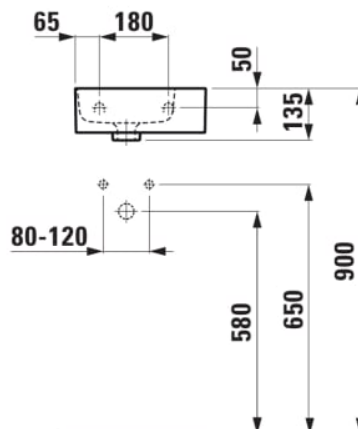

VAL

Lave-mains avec plage de robinetterie à droite

COULEUR ET FINITION

400 Blanc LCC (LAUFEN Clean Coat)

OPTIONS

106 - avec 1 trou pour la robinetterie, à droite

Asymétrique

Capacité de la cuve (L) : 2

Commodity Code/Import Code Number for Foreign Trad : 69101000

Forme : Rectangulaire

Forme interne : Square

Largeur de la cuve (mm) : 250

Lave-mains

Longueur de la cuve (mm) : 170

Matériau : Saphirkeramik

Nombre de points de fixation : 2

Poids net / kg : 5

Position de la cuve : A gauche

Trou pour la robinetterie : 1 trou sur le côté droit

Type d'installation : Autoportant

DESSINS TECHNIQUES

INCLUS

Ensemble 340: lavabo VAL H815280 blanc, 1 trou de robinetterie à droite + meuble sous lavabo BASE 2.0 H411342, 1 porte, charnière à droite