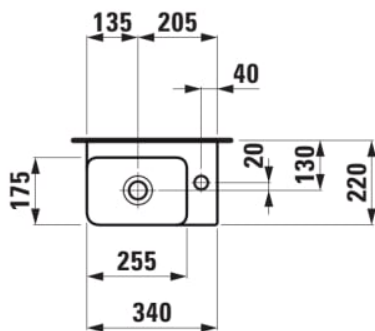

VAL

Lave-mains avec plage de robinetterie à droite

COULEUR ET FINITION

400 Blanc LCC (LAUFEN Clean Coat)

OPTIONS

106 - avec 1 trou pour la robinetterie, à droite

Asymétrique

Capacité de la cuve (L) : 2

Commodity Code/Import Code Number for Foreign Trad : 69101000

Forme : Rectangulaire

Forme interne : Square

Largeur de la cuve (mm) : 250

Lave-mains

Longueur de la cuve (mm) : 170

Matériau : Saphirkeramik

Nombre de points de fixation : 2

Poids net / kg : 5

Position de la cuve : A gauche

Trou pour la robinetterie : 1 trou sur le côté droit

Type d'installation : Autoportant

DESSINS TECHNIQUES

INCLUS

Ensemble 340: lavabo VAL H815280 blanc, 1 trou de robinetterie à droite + meuble sous lavabo BASE 2.0 H411342, 1 porte, charnière à droite