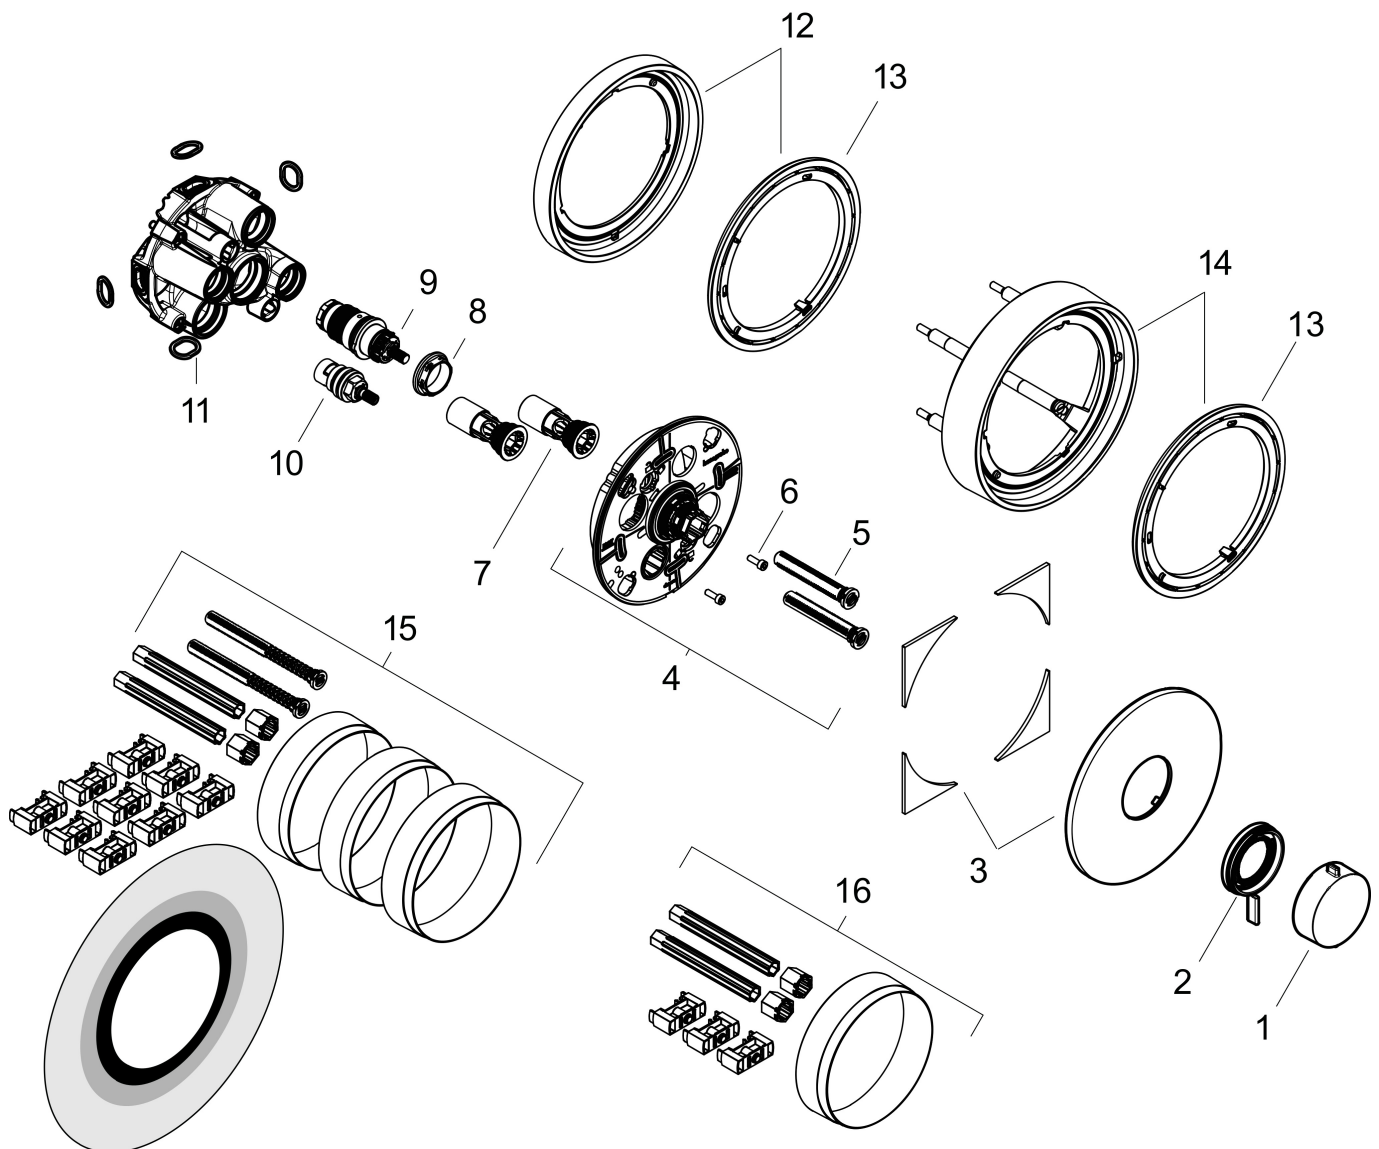

Merk hansgrohe
Artikelnaam **EcoStat Comfort S** inbouwthermostaat voor 1 functie
Art.nr. 33714700
Oppervlakte Mat wit
Netto prijs 720,62 EUR

Explosietekening voor bouwjaar: >04/25

Merk	hansgrohe
Artikelnaam	Ecostat Comfort S inbouwthermostaat voor 1 functie
Art.nr.	33714700
Oppervlakte	Mat wit
Netto prijs	720,62 EUR

Onderdelen voor bouwjaar: >04/25

Pos	Beschrijving	Art.nr.	Prijs
1	thermostaatgreep	85346700	
2		98087700	
3	rozet	98086700	78,00
4	rozetdrager	98081000	64,30
5	compensatieset	94930000	7,70
6	cilinderkopschroef M4x12	94929000	4,80
7	service eenheid	94928000	25,70
8	moer	98913000	16,60
9	temperatuur regeleenheid	98282000	91,50
10	bovendeel rechts sluitend	94009000	32,70
11	O-ring 16x2,5	98134000	3,00
12	verlengset 5 mm	13614700	111,24
13	adapter voor verlengset	13631000	13,80
14	verlengset 22 mm	13624700	148,30
15	verlengset 25 - 75 mm	13632000	37,06
16	verlengset 25 mm	13638000	31,76
a	Basisset	01500180	125,00
b	adapterset	13588000	31,76