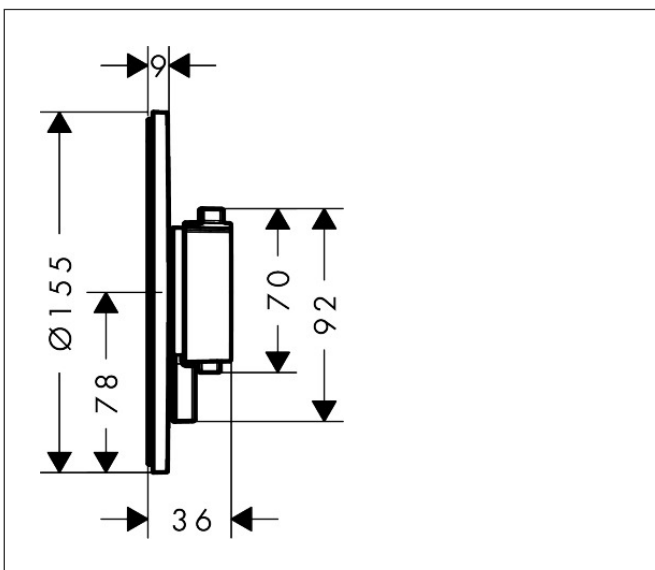

| | |
|-------------|---|
| Merk | hansgrohe |
| Artikelnaam | Ecostat Comfort S inbouwthermostaat voor 1 functie |
| Art.nr. | 33714700 |
| Oppervlakte | Mat wit |
| Netto prijs | 720,62 EUR |

Product foto

Kenmerken

- temperatuur- en volumeregeling
- thermostaatkardoes
- maximale doorstroomhoeveelheid bij 1 bar: 14 l/min
- maximale doorstroomhoeveelheid bij 3 bar: 25,2 l/min
- Volumeregeling
- rozet kan worden uitgelijnd met +/- 3°
- eenvoudige installatie dankzij voorgemonteerd functieblok
- grepen altijd op dezelfde hoogte ongeacht de installatiediepte van het inbouwdeel
- Veiligheidsblokkering bij 40°C
- temperatuurbegrenzing instelbaar
- materiaal grepen: metaal
- aansluiting: inbouwdeel iBox universal 2 (# 01500180)

Maat tekeningen

Technologie

Certificaat

Merk hansgrohe
Artikelnaam **EcoStat Comfort S** inbouwthermostaat voor 1 functie
Art.nr. 33714700
Oppervlakte Mat wit
Netto prijs 720,62 EUR

Benodigde onderdelen

| Product foto | Artikelnaam | Art.nr. | Prijs |
|---|---------------------------------------|----------|--------|
|  | hansgrohe iBox universal 2 Inbouwdeel | 01500180 | 125,00 |