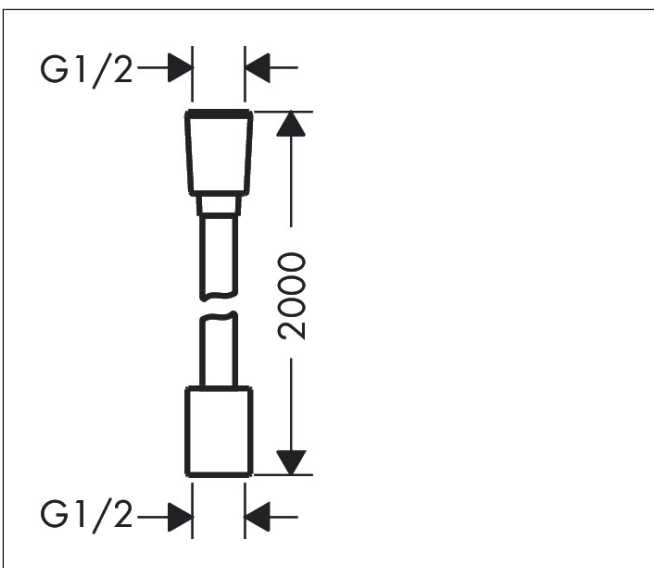

Merk	hansgrohe
Artikelnaam	<b>Designflex</b> doucheslang textiel 200 cm
Art.nr.	28230990
Oppervlakte	Polished Gold Optic
Netto prijs	64,24 EUR

## Kenmerken

- textiel slang van hoge kwaliteit met vlechtwerk
- lengte: 2,00 m
- draaikoppeling voorkomt dat de slang in de knoop raakt
- anti-knikbescherming
- waterbestendig en waterafstotend materiaal
- garens gemaakt van gerecycled PET
- uniek design met veelkleurig gevlochten garens
- warm, katoenachtig materiaal voelt heerlijk aan op de huid
- vaatwasmachinebestendig tot 60°C
- moeren doucheslang: montagezijde: cilindrische moer, hand-douchezijde: konische moer
- aansluitdraad: G $\frac{1}{2}$

## Maat tekeningen