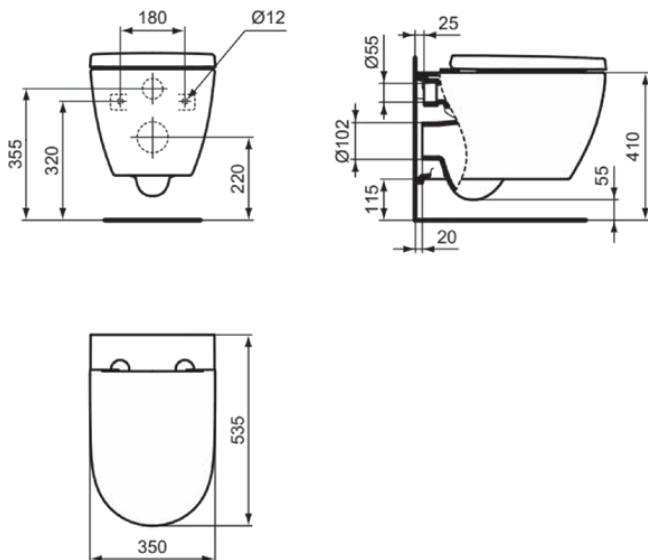

## T572501

I.LIFE O | Wandcloset pack 350x535x400 mm, Diepspoel in glanzend wit afwerking, CL1 volledige spoeling 3.9 - 6 l/min, horizontale afloop | CL1, CL2, HydroTwist technologie, Softclose zitting

### Algemene informatie

Productcategorie:	Toiletten
Producttype:	Wandcloset pack
Merk:	Ideal Standard
Collectie:	I.LIFE O
Ontwerper:	Palomba Serafini Associati
Colour:	01 - Glanzend Wit
Afwerking van het oppervlak:	glanzend
Hoogte (mm):	400
Breedte (mm):	350
Lengte / sprong (mm):	535
Bevestigingswijze:	Bevestigingsbouten
Nettogewicht (kg):	24.60
EAN-code:	8014140522133