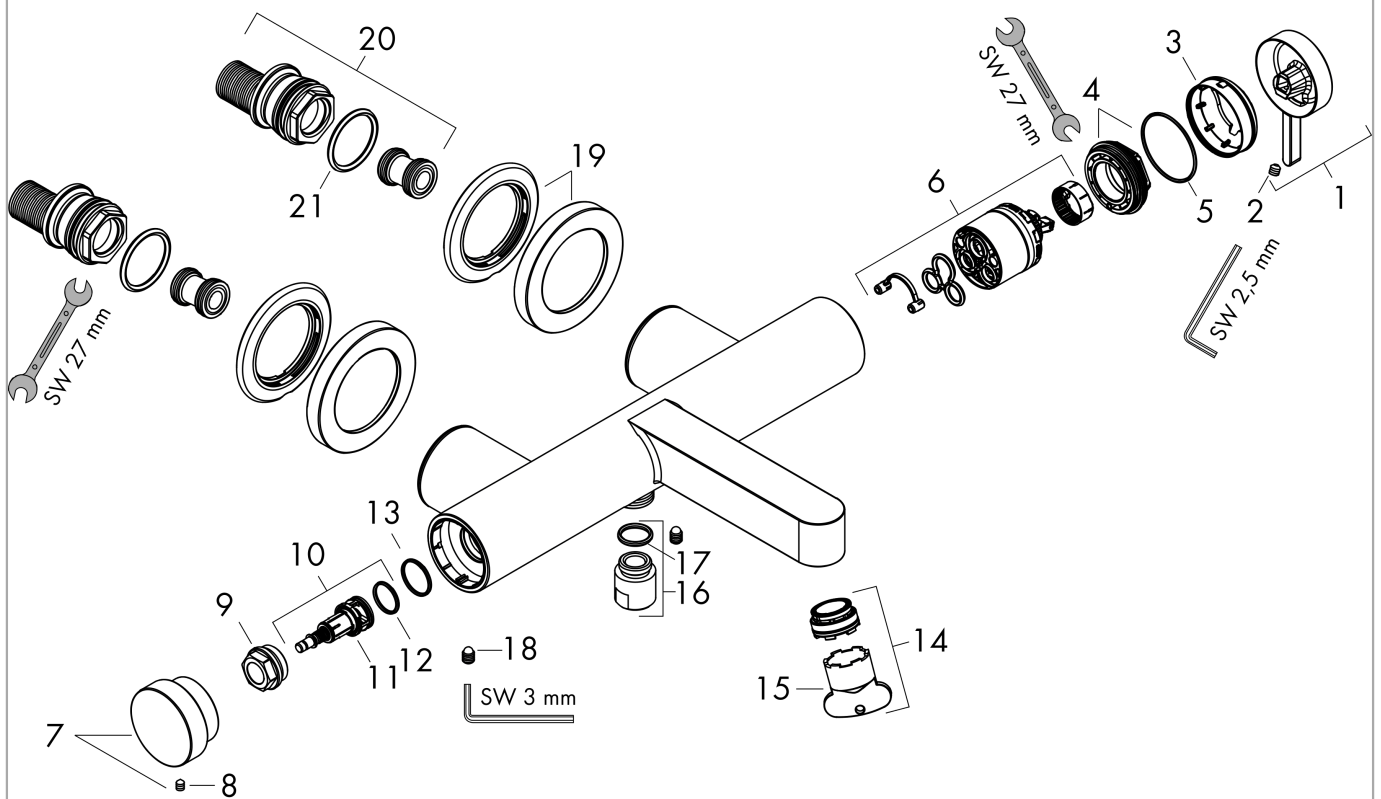

Finoris
ééngreeps badmengkraan opbouw
 Finish: **Mat zwart** Artikelnummer: **76420670**

Beschrijving

- voorsprong uitloop 194 mm
- hartafstand: 150 ± 12 mm
- straalsoort mengkraan: normale straal
- maximale doorstroomhoeveelheid bij 3 bar: 19 l/min
- keramisch kardoes
- drukregelaar Select met automatische reset
- met geïntegreerde zekerheidscombinatie EN 1717. Let op: alleen te gebruiken in combinatie met Exafill
- S-aansluitingen
- wandmontage
- Kiwa K6161_Mechanical Mixers EN817

Artikeldetails

Vrijblijvende advies verkoopprijs excl. BTW	448,45 €
Vrijblijvende advies verkoopprijs incl. BTW	542,62 €

Technologie

Designprijzen

Productfoto

Maattekening

Doorstroomdiagram

Finoris
ééngreeps badmengkraan opbouw
 Finish: **Mat zwart** Artikelnummer: **76420670**

Explosietekening

Bouwjaar: >06/21

Finoris
ééngreeps badmengkraan opbouw
 Finish: **Mat zwart** Artikelnummer: **76420670**

Reserveonderdelenlijst

Bouwjaar: >06/21

Regel	Beschrijving	Artikelnummer	Prijs incl. BTW	VE
1	greep	94371670	64,61 €	1
2	inbusschroef M5x5	98446000	2,90 €	1
3	afdekkap	94370670	51,79 €	1
4	moer	93995000	22,39 €	1
5	O-ring 35x1,5	92114000	4,96 €	1
6	kardoes compl.	93895000	70,30 €	1
7	drukknop	94369670	51,79 €	1
8	inbusschroef M4x6	97767000	2,90 €	1
9	moer	94367000	35,82 €	1
10	omstelling compl.	94368000	35,82 €	1
11	O-ring 12x1,5	98430000	2,90 €	1
12	O-ring 15x1,5	92118000	2,90 €	1
13	O-ring 17x1,5	98137000	2,90 €	1
14	perlator M24x1 (30 l/min)	98998000	27,95 €	1
15	montagesleutel	95290000	8,11 €	1
16	aansluiting	95392000	17,91 €	1
17	O-ring 14x2	98129000	2,90 €	1
18	schroef	94366000	8,11 €	1
19	rozet Ø 70 mm	94365670	64,61 €	1
20	S-koppelingenset	95772000	85,55 €	1
21	O-ring 29x3	98371000	4,96 €	1