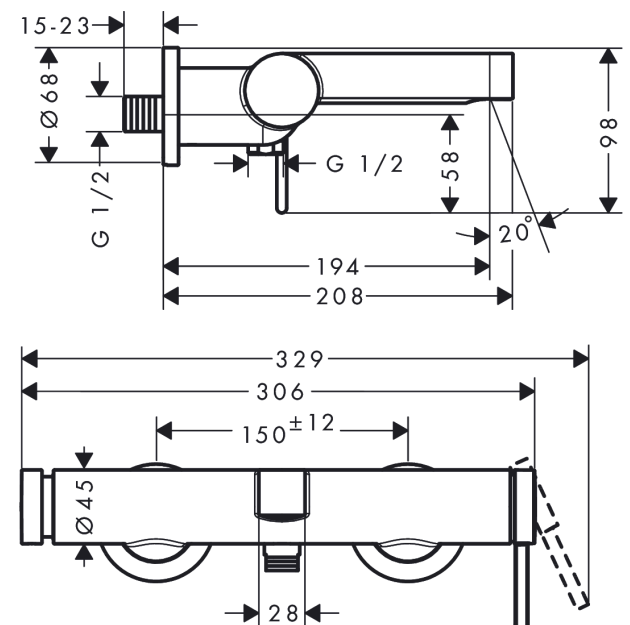

Finoris
ééngreeps badmengkraan opbouw
 Finish: **Mat zwart** Artikelnummer: **76420670**

Beschrijving

- voorsprong uitloop 194 mm
- hartafstand: 150 ± 12 mm
- straalsoort mengkraan: normale straal
- maximale doorstroomhoeveelheid bij 3 bar: 19 l/min
- keramisch kardoes
- drukregelaar Select met automatische reset
- met geïntegreerde zekerheidscombinatie EN 1717. Let op: alleen te gebruiken in combinatie met Exafill
- S-aansluitingen
- wandmontage
- Kiwa K6161_Mechanical Mixers EN817

Artikeldetails

Vrijblijvende advies verkoopprijs excl. BTW	448,45 €
Vrijblijvende advies verkoopprijs incl. BTW	542,62 €

Technologie

Designprijzen

Productfoto

Maattekening

Doorstroomdiagram

Finoris
ééngreeps badmengkraan opbouw
 Finish: **Mat zwart** Artikelnummer: **76420670**

Explosietekening

Bouwjaar: >06/21

Finoris
ééngreeps badmengkraan opbouw
 Finish: **Mat zwart** Artikelnummer: **76420670**

Reserveonderdelenlijst

Bouwjaar: >06/21

Regel	Beschrijving	Artikelnummer	Prijs incl. BTW	VE
1	greep	94371670	64,61 €	1
2	inbusschroef M5x5	98446000	2,90 €	1
3	afdekkap	94370670	51,79 €	1
4	moer	93995000	22,39 €	1
5	O-ring 35x1,5	92114000	4,96 €	1
6	kardoes compl.	93895000	70,30 €	1
7	drukknop	94369670	51,79 €	1
8	inbusschroef M4x6	97767000	2,90 €	1
9	moer	94367000	35,82 €	1
10	omstelling compl.	94368000	35,82 €	1
11	O-ring 12x1,5	98430000	2,90 €	1
12	O-ring 15x1,5	92118000	2,90 €	1
13	O-ring 17x1,5	98137000	2,90 €	1
14	perlator M24x1 (30 l/min)	98998000	27,95 €	1
15	montagesleutel	95290000	8,11 €	1
16	aansluiting	95392000	17,91 €	1
17	O-ring 14x2	98129000	2,90 €	1
18	schroef	94366000	8,11 €	1
19	rozet Ø 70 mm	94365670	64,61 €	1
20	S-koppelingenset	95772000	85,55 €	1
21	O-ring 29x3	98371000	4,96 €	1