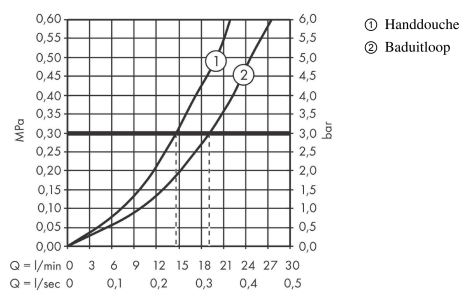

Artikeldetails

Vrijblijvende advies verkoopprijs excl. BTW	448,45 €
Vrijblijvende advies verkoopprijs incl. BTW	542,62 €

Technologie

Designprijzen

Productfoto

Maattekening

Doorstroomdiagram

Finoris
ééngreeps badmengkraan opbouw
 Finish: **Mat zwart** Artikelnummer: **76420670**