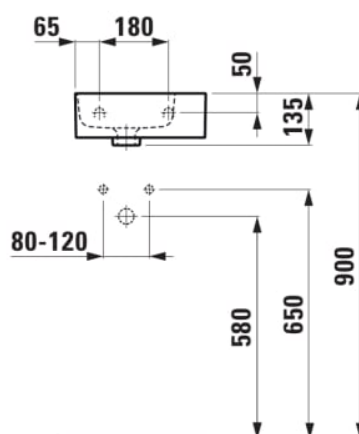

VAL

Lave-mains avec plage de robinetterie à droite

COULEUR ET FINITION

757 Blanc mat

OPTIONS

106 - avec 1 trou pour la robinetterie, à droite

Asymétrique

Capacité de la cuve (L) : 2

Commodity Code/Import Code Number for Foreign Trad : 69101000

Forme : Rectangulaire

Forme interne : Square

Largeur de la cuve (mm) : 250

Lave-mains

Longueur de la cuve (mm) : 170

Matériau : Saphirkeramik

Nombre de points de fixation : 2

Poids net / kg : 5

Position de la cuve : A gauche

Trou pour la robinetterie : 1 trou sur le côté droit

Type d'installation : Autoportant

DESSINS TECHNIQUES

INCLUS

Ensemble 340: lavabo VAL H815280 blanc, 1 trou de robinetterie à droite + meuble sous lavabo BASE 2.0 H411342, 1 porte, charnière à droite