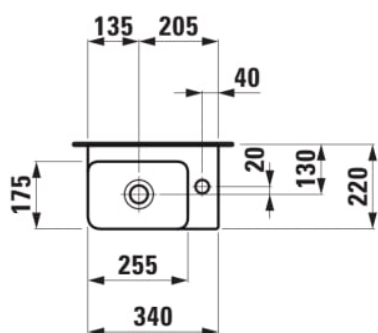

VAL

Lave-mains avec plage de robinetterie à droite

COULEUR ET FINITION

757 Blanc mat

OPTIONS

106 - avec 1 trou pour la robinetterie, à droite

Asymétrique

Capacité de la cuve (L) : 2

Commodity Code/Import Code Number for Foreign Trad : 69101000

Forme : Rectangulaire

Forme interne : Square

Largeur de la cuve (mm) : 250

Lave-mains

Longueur de la cuve (mm) : 170

Matériau : Saphirkeramik

Nombre de points de fixation : 2

Poids net / kg : 5

Position de la cuve : A gauche

Trou pour la robinetterie : 1 trou sur le côté droit

Type d'installation : Autoportant

DESSINS TECHNIQUES

INCLUS

Ensemble 340: lavabo VAL H815280 blanc, 1 trou de robinetterie à droite + meuble sous lavabo BASE 2.0 H411342, 1 porte, charnière à droite