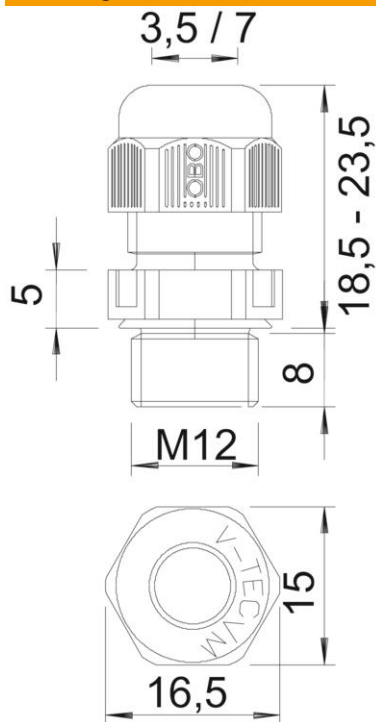

### Stamgegevens

Artikelnummer	2022843
Type	V-TEC VM12 SGR
Omschrijving 1	Wartel
Omschrijving 2	vol metrisch
Fabrikant	OBO
Dimensie	M12
Kleur	zilvergrijs; RAL 7001
Materiaal	Polyamide
Kleinste verkoop-eenheid	50
Eenheid van hoeveelheid	Stuk
Gewicht	0,318 kg
Eenheid gewicht	kg/100 st.
CO2-voetafdruk (GWP) van wieg tot poort	0,0189 kg CO2e / 1 Stuk

## Afmetingen

Afmeting e	16,5 mm
Afmeting L max.	23,5 mm
Afmeting L min.	18,5 mm
Maat L1	8 mm
Maat L2	5 mm

## Technische gegevens

Soort afdichting	Dichtring
Uitvoering	Recht
Doorbuigbescherming	nee
Afdichtbereik D max.	7 mm
Afdichtbereik D min.	3,5 mm
Explosiebeveiligd	nee
Wartel voor platte kabel	nee
Vlambestendig	volgens VDE 0471/DIN 695 deel 2-1, testtemperatuur 650°C
Voor Ex-zone	zonder
voor Ex-zone gas	zonder
voor Ex-zone stof	zonder
Schroefdraad	M12 x 1,5
Soort schroefdraad	Metrisch
Lengte schroefdraad	8 mm
Nominale schroefdraadmaat	12
Spoed	1,5 mm
Glasvezelversterkt	nee
Halogeenvrij	ja
Instabiel draaimoment	2 Nm
Categorie van de slagbelasting	3
Categorie van de trekbelasting	A
Meervoudig dichtingsinzetstuk	nee

## Technische gegevens

Met borgmoer	nee
Slagvast	nee
Sleutelwijdte	15
Beschermingsgraad	IP68
Zeskant hoekmaat	16,5 mm
Deelbare wartel	nee
Temperatuurbereik max.	65 °C
Temperatuurbereik min.	-20 °C
Treklastingsmogelijkheid	ja