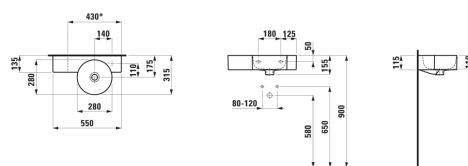

Commodity Code/Import Code Number for Foreign Trad : 69101000

Fait sur mesure

Forme : Ronde

Forme interne : Ronde

Largeur de la cuve (mm) : 275

Lavabo d'angle

Lave-mains

Longueur de la cuve (mm) : 275

Matériau : Saphirkeramik

Mesure minimale pour la coupe (mm) : 430

Nombre de points de fixation : 2

Optional towel holder

Poids net / kg : 7,5

Position de la cuve : A droite

Position de la tablette : A gauche

Profondeur de la cuve (mm) : 110

Tablette intégrée

Trou pour la robinetterie : 1 trou sur le côté droit

Type d'installation : Autoportant

Type de découpe : Droite

DESSINS TECHNIQUES

* = minimum measure for cutting

COMPATIBLE AVEC

Porte papier rouleau
gauche

H872281...0001

Structure porte-serviettes
LANI 900 x 420 pour
lavabos Kartell • LAUFEN

H386965...0001

Écoulement toujours
ouvert avec cache pour
soupape, SaphirKeramik