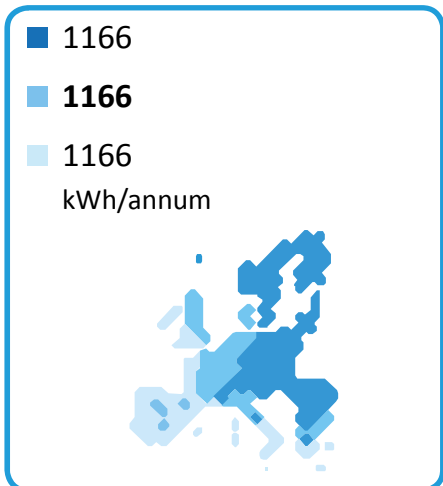

ENERG Y IJA
енергия · ενέργεια IE IA

STIEBEL ELTRON WWK 300 electronic

2017

812/2013