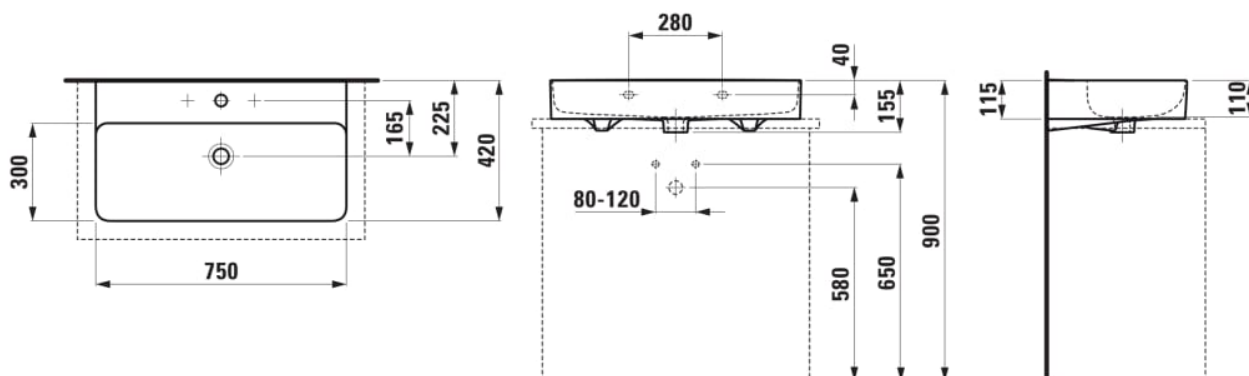

#### OPTIONS

104 - avec 1 trou pour la robinetterie

Base polie entre le meuble et le lavabo  
 Base émaillée  
 Commodity Code/Import Code Number for Foreign Trad : 69101000  
 Forme : Rectangulaire  
 Forme interne : Square

Largeur de la cuve (mm) : 294  
 Longueur de la cuve (mm) : 738  
 Matériau : Saphirkeramik  
 Nombre de points de fixation : 2  
 Poids net / kg : 15,5

Position de la cuve : Centrale  
 Trou pour la robinetterie : 1 trou au centre  
 Type d'installation : Autoportant, Vasque  
 Type de vidage : Standard

#### DESSINS TECHNIQUES

COMPATIBLE AVEC

Plan de travail lavabo  
1005x505, découpe au  
milieu, épaisseur 80mm,  
avec 2 supports de  
montage

**H419111151...1**

Plan de travail lavabo  
1005x505, découpe au  
milieu et trou pour robinet,  
épaisseur 80mm, avec 2  
supports de montage

**H419122151...1**

Plan de travail lavabo  
1205x505, découpe à  
droite, épaisseur 80mm,  
avec 2 supports de  
montage

**H419123151...1**

Plan de travail lavabo  
1205x505, découpe au  
milieu et trou pour robinet,  
épaisseur 80mm, avec 2  
supports de montage