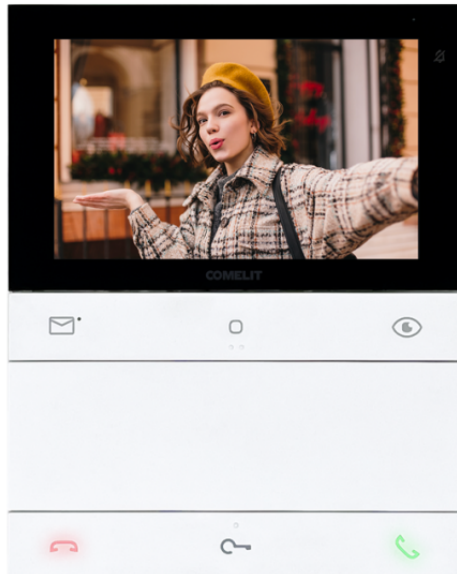

**LS8731****LOGOS HANDSFREE VIDEO-DEURINTERCOM 5. SB2**

Logos handsfree opbouw video-deurintercom met kleurenscherm van 5". Systeem Simplebus 2. De monitor is voorzien van drukknoppen voor audio en 'einde gesprek' en van 4 programmeerbare, mechanische drukknoppen die geconfigureerd zijn voor activering van de meeste gebruikte functies: elektrisch slot, memovideo, relaissturing en beeldoproep. Aan de kant van de video-deurintercom zijn de drukknoppen aanwezig voor inschakeling van de stille modus met bijbehorende visuele en grafische signalering en drukknoppen om naar het menu en de navigatie te gaan. Vanuit het menu is het onder andere mogelijk helderheid, contrast, kleur en oproeptoonvolume in te stellen. Voor de oproeptoon is er keuze uit verschillende beltonen. De middelste drukknoppen van elke rij zijn voorzien van braille-tekens voor slechtzienden. Biedt standaard de mogelijkheid voor een etagebel aansluiting. De ingang voor de oproep van etagebel kan ook worden geconfigureerd voor het op afstand beheren van de deuropenerknop, een relaissturing (algemeen of met code) of voor het verzenden van een paniekoproep. De video-deurintercom is uitgerust met een NFC-verbinding zodat het apparaat volledig door de installateur kan worden geprogrammeerd via een smartphone met de MyComelit app, ook wanneer de video-deurintercom uitgeschakeld is. Dit geldt dus niet voor de oproepen van de eindgebruiker. De metalen muurplaat, die een stevige en robuuste bevestiging garandeert, en het aftakblokje voor stamleiding art. 1214/2C worden meegeleverd. Afmetingen (B x H x D): 135

LS8731

LOGOS HANDSFREE VIDEO-DEURINTERCOM 5. SB2

x 170 x 23 mm.

AWARDS

LS8731

LOGOS HANDSFREE VIDEO-DEURINTERCOM 5. SB2

ALGEMENE DATA

Hoogte (mm)	170
Breedte (mm)	135
Diepte (mm)	23
Gewicht van het product (g)	430
Productkleur	Wit RAL9003, Zwart RAL9005
Type behuizing	ABS, PMMA
Inbouwmontage	Ja
Montage op bureausteun	Ja, met een speciaal accessoire