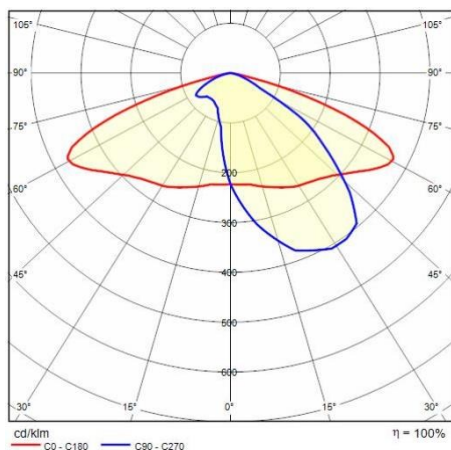

Fotometrische gegevens