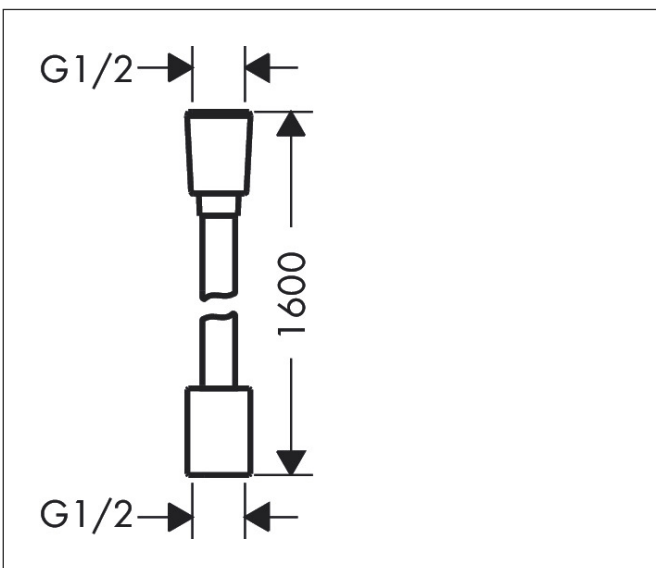

Merk	hansgrohe
Artikelnaam	<b>Designflex</b> doucheslang textiel 160 cm
Art.nr.	28260000
Oppervlakte	chrom
Netto prijs	40,15 EUR

## Kenmerken

- textiel slang van hoge kwaliteit met vlechtwerk
- lengte: 160 cm
- draaikoppeling voorkomt dat de slang in de knoop raakt
- anti-knikbescherming
- waterbestendig en waterafstotend materiaal
- garens gemaakt van gerecycled PET
- uniek design met veelkleurig gevlochten garens
- warm, katoenachtig materiaal voelt heerlijk aan op de huid
- vaatwasmachinebestendig tot 60°C
- moeren doucheslang: montagezijde: cilindrische moer, hand-douchezijde: konische moer
- aansluitdraad: G $\frac{1}{2}$

## Maat tekeningen