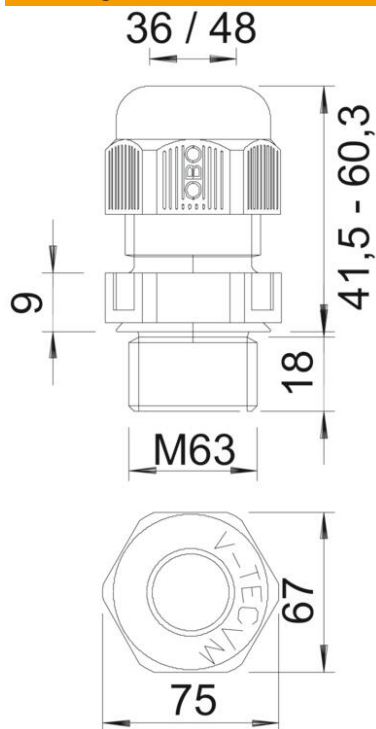

PA Polyamide

Stamgegevens

Artikelnummer	2022978
Type	V-TEC VM L63 SW
Omschrijving 1	Wartel
Omschrijving 2	met lange tap, vol metrisch
Fabrikant	OBO
Dimensie	M63
Kleur	zwart
Materiaal	Polyamide
Kleinste verkoop-eenheid	5
Eenheid van hoeveelheid	Stuk
Gewicht	7,39 kg
Eenheid gewicht	kg/100 st.
CO2-voetafdruk (GWP) van wieg tot poort	0,4055 kg CO2e / 1 Stuk

Technisch specificatieblad

Wartel, metrische schroefdraad extra lang, zwart

Artikelnummer: 2022978

Afmetingen

Afmeting e	75 mm
Afmeting L max.	60,3 mm
Afmeting L min.	41,5 mm
Maat L1	18 mm
Maat L2	9 mm

Technische gegevens

Soort afdichting	Dichtring
Uitvoering	Recht
Doorbuigbescherming	nee
Afdichtbereik D max.	48 mm
Afdichtbereik D min.	36 mm
Explosiebeveiligd	nee
Wartel voor platte kabel	nee
Vlambestendig	volgens VDE 0471/DIN 695 deel 2-1, testtemperatuur 650°C
Voor Ex-zone	zonder
voor Ex-zone gas	zonder
voor Ex-zone stof	zonder
Schroefdraad	M63 x 1,5
Soort schroefdraad	Metrisch
Lengte schroefdraad	18 mm
Nominale schroefdraadmaat	63
Spoed	1,5 mm
Glasvezelversterkt	nee
Halogeenvrij	ja
Instabiel draaimoment	12 Nm
Categorie van de slagbelasting	4
Categorie van de trekbelasting	A
Meervoudig dichtingsinzetstuk	nee

Technisch specificatieblad

Wartel, metrische schroefdraad extra lang, zwart

Artikelnummer: 2022978

Technische gegevens

Met borgmoer	nee
Slagvast	nee
Sleutelwijdte	68
Beschermingsgraad	IP68
Zeskant hoekmaat	75 mm
Deelbare wartel	nee
Temperatuurbereik max.	65 °C
Temperatuurbereik min.	-20 °C
Treklastingsmogelijkheid	ja