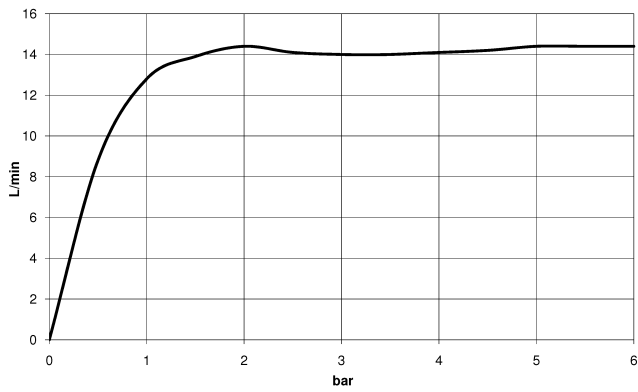

SERIENSPEZIFISCH Regenbrause mit Deckenanbindung 300 mm - Gold
gebürstet (PVD)

SERIENSPEZIFISC
,,

28 685 970

- Regenbrause Ø 300 mm
- Material Regenbrause: Kunststoff
- PURE RAIN, Durchfluss max. 14 l/min (bei 3 Bar)
- Funktion ab: 10 l/min
- mit Leerlauf-Funktion
- mit Antikalk-System

Technische Daten:

- Rosette Ø 60 mm
- Anschluss 1/2"

Hinweise:

	Gold gebürstet (PVD)	28 685 970-37
	Chrom	28 685 970-00
	Dark Chrome	28 685 970-19
	Light Gold (PVD)	28 685 970-26
	Light Gold gebürstet (PVD)	28 685 970-27
	Schwarz matt	28 685 970-33
	Bronze gebürstet (PVD)	28 685 970-42
	Dark Bronze gebürstet (PVD)	28 685 970-43
	Chrom gebürstet	28 685 970-93
	Dark Platinum gebürstet	28 685 970-99

28 685 970
mm [inches]

Durchflussdiagramm

28 685 970

Ersatzteile für die
anderen
Oberflächenvarianten
finden Sie hier:
Chrom