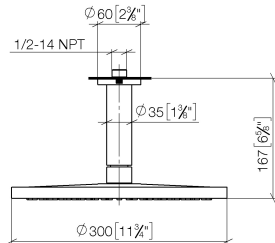

SERIENSPEZIFISCH Regenbrause mit Deckenanbindung 300 mm - Gold
gebürstet (PVD)

SERIENSPEZIFISC
,,

28 685 970

- Regenbrause Ø 300 mm
- Material Regenbrause: Kunststoff
- PURE RAIN, Durchfluss max. 14 l/min (bei 3 Bar)
- Funktion ab: 10 l/min
- mit Leerlauf-Funktion
- mit Antikalk-System

Technische Daten:

- Rosette Ø 60 mm
- Anschluss 1/2"

Hinweise:

	Gold gebürstet (PVD)	28 685 970-37
	Chrom	28 685 970-00
	Dark Chrome	28 685 970-19
	Light Gold (PVD)	28 685 970-26
	Light Gold gebürstet (PVD)	28 685 970-27
	Schwarz matt	28 685 970-33
	Bronze gebürstet (PVD)	28 685 970-42
	Dark Bronze gebürstet (PVD)	28 685 970-43
	Chrom gebürstet	28 685 970-93
	Dark Platinum gebürstet	28 685 970-99

28 685 970
mm [inches]

Durchflussdiagramm

28 685 970

Ersatzteile für die
anderen
Oberflächenvarianten
finden Sie hier:
Chrom