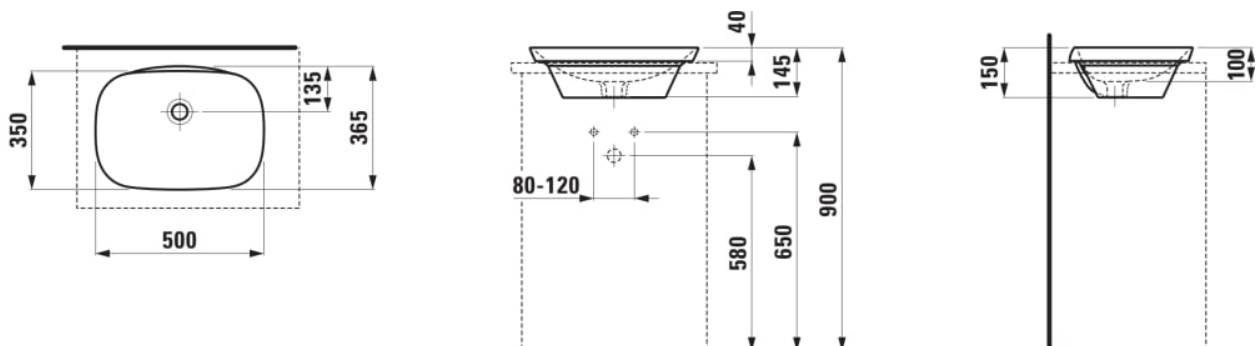

Forme interne : Soft

Largeur de la cuve (mm) : 365

Longueur de la cuve (mm) : 500

Matériau : Saphirkeramik

Poids net / kg : 6,6

Position de la cuve : Centrale

Trou pour la robinetterie : Sans trou

Type d'installation : À encastrer par-dessus

Type de vidage : Standard

DESSINS TECHNIQUES

COMPATIBLE AVEC

Plan de travail lavabo
805x504, découpe au
milieu, épaisseur 80mm,
avec 2 supports de
montage

H419101151...1

Plan de travail lavabo
805x504, découpe au
milieu et trou pour robinet,
épaisseur 80mm, avec 2
supports de montage

H419105151...1

Plan de travail lavabo
1005x505, découpe au
milieu, épaisseur 80mm,
avec 2 supports de
montage

H419111151...1

Plan de travail lavabo
1005x505, découpe au
milieu et trou pour robinet,
épaisseur 80mm, avec 2
supports de montage

H419122151...1

Plan de travail lavabo
1205x505, découpe à
droite, épaisseur 80mm,
avec 2 supports de
montage

H419123151...1

Plan de travail lavabo
1205x505, découpe à
gauche et à droite,
épaisseur 80mm, avec 2
supports de montage