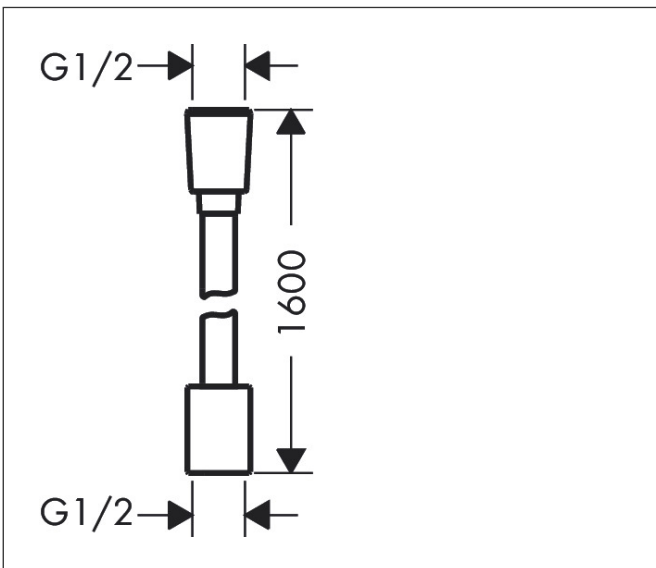

Maat tekeningen