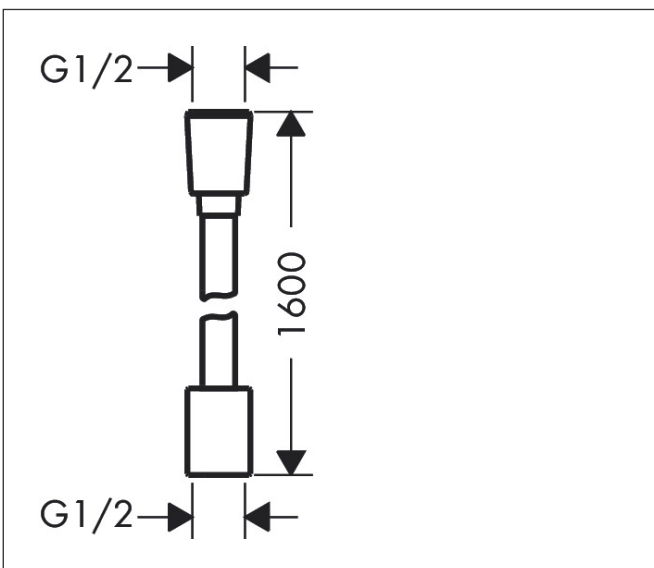

Merk	hansgrohe
Artikelnaam	<b>Designflex</b> doucheslang textiel 160 cm
Art.nr.	28260340
Oppervlakte	Brushed Black Chrome
Netto prijs	60,28 EUR

## Kenmerken

- textiel slang van hoge kwaliteit met vlechtwerk
- lengte: 160 cm
- draaikoppeling voorkomt dat de slang in de knoop raakt
- anti-knikbescherming
- waterbestendig en waterafstotend materiaal
- garens gemaakt van gerecycled PET
- uniek design met veelkleurig gevlochten garens
- warm, katoenachtig materiaal voelt heerlijk aan op de huid
- vaatwasmachinebestendig tot 60°C
- moeren doucheslang: montagezijde: cilindrische moer, hand-douchezijde: konische moer
- aansluitdraad: G $\frac{1}{2}$

## Maat tekeningen