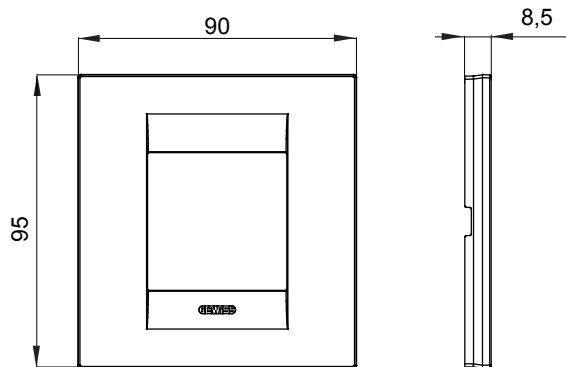

DIMENSIONAL

TECHNICAL SYMBOLOGY

STANDARDS/APPROVALS