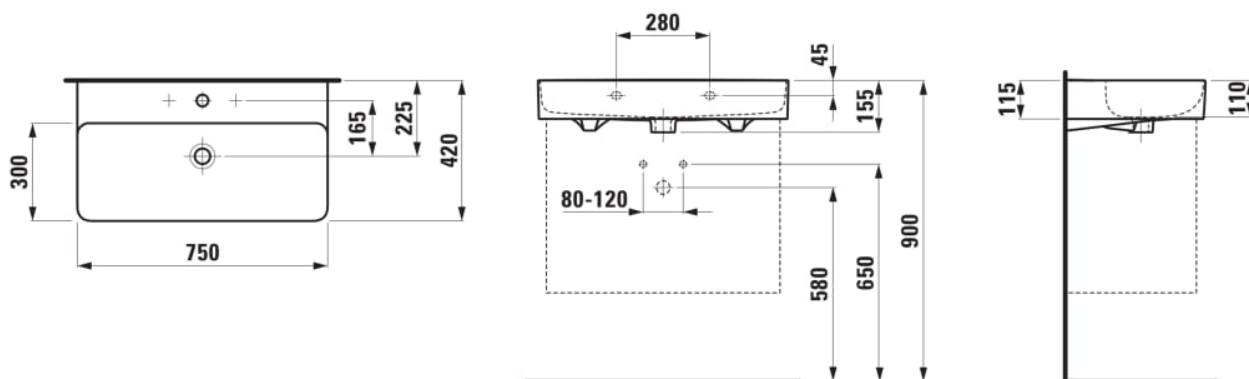

DESSINS TECHNIQUES