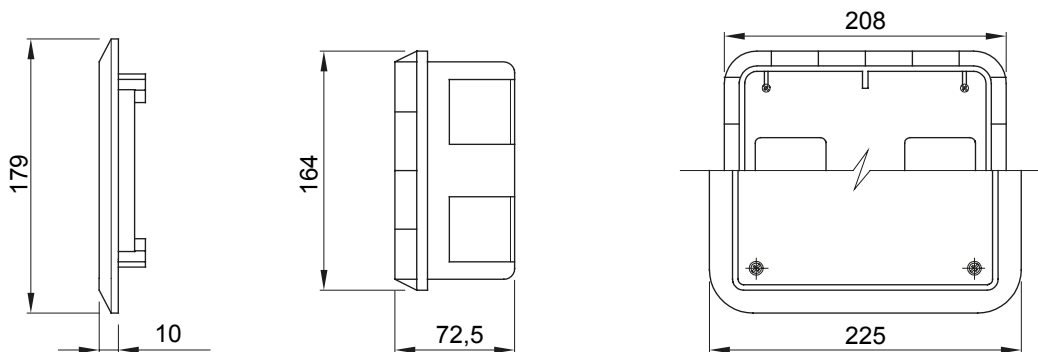

Voor muren	Metselwerk	Gloeidraadtest	650 °C
Huishoudelijke vergrend. contactdoos	1	IP waarde	IP44
Mechanische weerstand	IK08	Huishoudelijk IB-wandcontactdozen	16/32 A
Voor wandcontactdozen	CBF horizontaal	Electrocod	2220
Boren bodem	Door multidiometersnijder	Minimale Installatietemperatuur	-15 °C

DIMENSIONAL

TECHNICAL SYMBOLOGY

GWT **IP** **IK**

650 °C

IP44

IK08

STANDARDS/APPROVALS