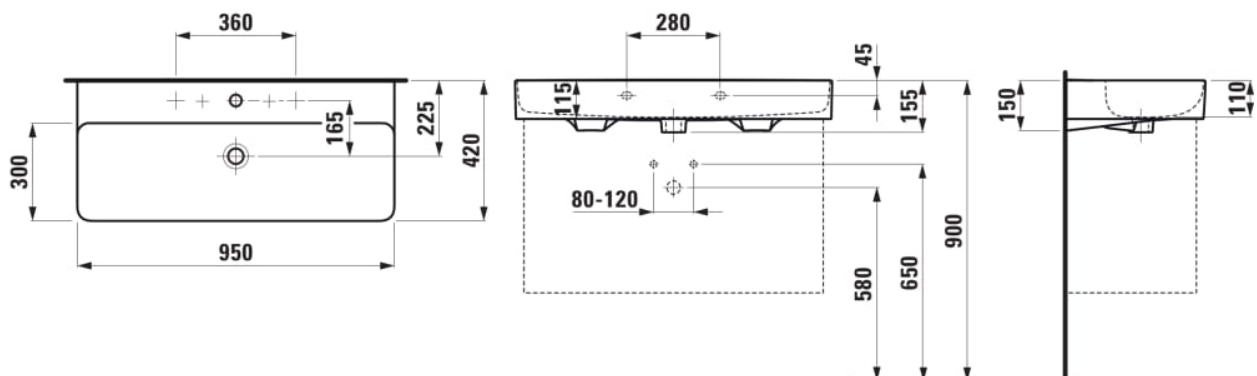

Forme : Rectangulaire

Forme interne : Square

Largeur de la cuve (mm) : 294

Longueur de la cuve (mm) : 938

Matériau : Saphirkeramik

Nombre de points de fixation : 2

Poids net / kg : 19

Position de la cuve : Centrale

Trou pour la robinetterie : 1 trou au centre

Type d'installation : Autoportant, À poser sur meuble

Type de vidage : Standard

DESSINS TECHNIQUES

COMPATIBLE AVEC

Structure porte-serviettes
LANI 950 x 380 pour
lavabo VAL