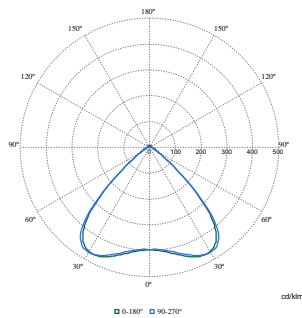

Fotometrische gegevens

Polar Normal (separate) - WT490CI - 910925867724