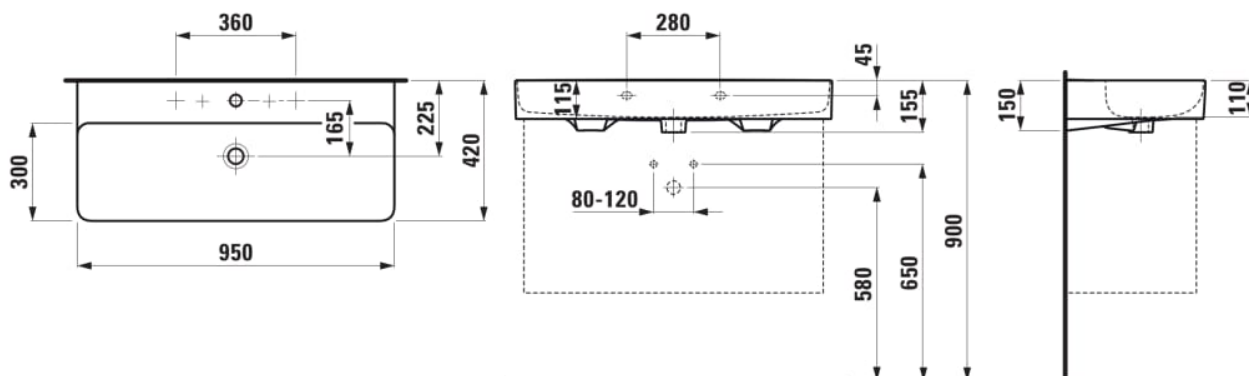

Forme : Rectangulaire

Forme interne : Square

Largeur de la cuve (mm) : 294

Longueur de la cuve (mm) : 938

Matériau : Saphirkeramik

Nombre de points de fixation : 2

Poids net / kg : 19

Position de la cuve : Centrale

Trou pour la robinetterie : 2 trous

Type d'installation : Autoportant, À poser sur meuble

Type de vidage : Standard

DESSINS TECHNIQUES

COMPATIBLE AVEC

Onderkast, 2 lades,
passend bij wastafel VAL
810287 950mm