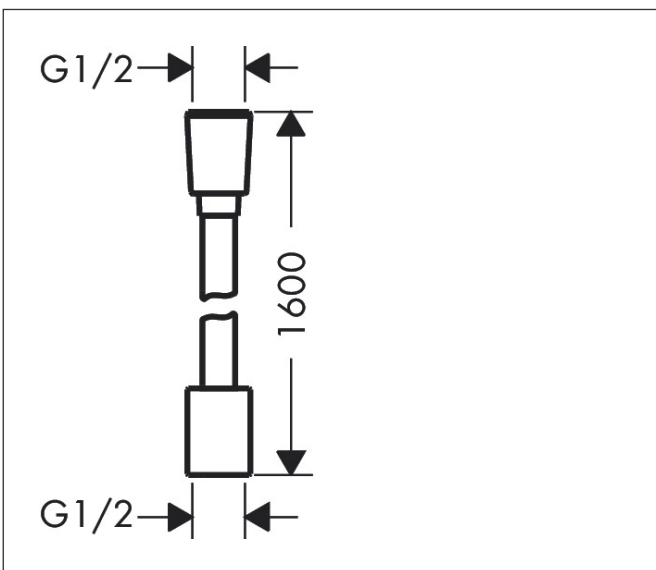

Merk hansgrohe  
 Artikelnaam **Designflex** doucheslang textiel 160 cm  
 Art.nr. 28260990  
 Oppervlakte Polished Gold Optic  
 Netto prijs 60,28 EUR

## Kenmerken

- textiel slang van hoge kwaliteit met vlechtwerk
- lengte: 160 cm
- draaikoppeling voorkomt dat de slang in de knoop raakt
- anti-knikbescherming
- waterbestendig en waterafstotend materiaal
- garens gemaakt van gerecycled PET
- uniek design met veelkleurig gevlochten garens
- warm, katoenachtig materiaal voelt heerlijk aan op de huid
- vaatwasmachinebestendig tot 60°C
- moeren doucheslang: montagezijde: cilindrische moer, hand-douchezijde: konische moer
- aansluitdraad: G $\frac{1}{2}$

## Maat tekeningen