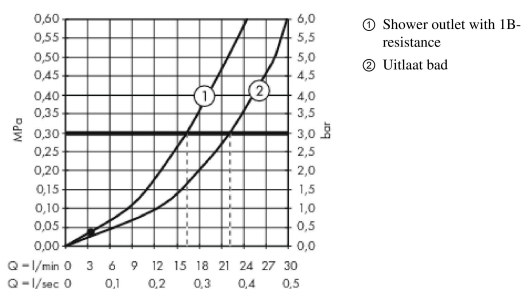

Metropol
ééngreeps badmengkraan opbouw
 Finish: **Mat wit** Artikelnummer: **32540700**

Beschrijving

- voorsprong uitloop 180 mm
- hartafstand: 150 ± 12 mm
- straalsoort mengkraan: normale straal
- maximale doorstroomhoeveelheid bij 3 bar: 22 l/min
- keramisch kardoes
- temperatuurbegrenzing instelbaar
- omstelling met automatische reset
- met geïntegreerde zekerheidscombinatie EN 1717. Let op: alleen te gebruiken in combinatie met Exafill
- S-aansluitingen
- wandmontage

Artikeldetails

Vrijblijvende advies verkoopprijs excl. BTW	588,75 €
Vrijblijvende advies verkoopprijs incl. BTW	712,39 €

Technologie

Designprijzen

Productfoto

Maattekening

Doorstroomdiagram

Metropol
ééngreeps badmengkraan opbouw
 Finish: **Mat wit** Artikelnummer: **32540700**