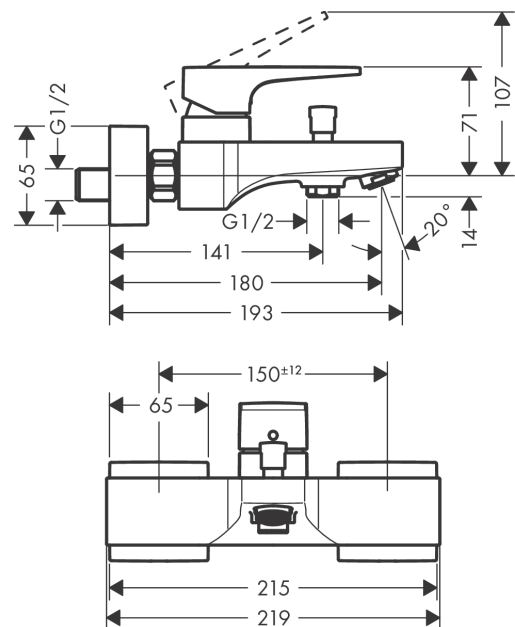

Metropol
ééngreeps badmengkraan opbouw
 Finish: **Mat wit** Artikelnummer: **32540700**

Beschrijving

- voorsprong uitloop 180 mm
- hartafstand: 150 ± 12 mm
- straalsoort mengkraan: normale straal
- maximale doorstroomhoeveelheid bij 3 bar: 22 l/min
- keramisch kardoes
- temperatuurbegrenzing instelbaar
- omstelling met automatische reset
- met geïntegreerde zekerheidscombinatie EN 1717. Let op: alleen te gebruiken in combinatie met Exafill
- S-aansluitingen
- wandmontage

Artikeldetails

Vrijblijvende advies verkoopprijs excl. BTW	588,75 €
Vrijblijvende advies verkoopprijs incl. BTW	712,39 €

Technologie

Designprijzen

Productfoto

Maattekening

Doorstroomdiagram

Metropol
ééngreeps badmengkraan opbouw
 Finish: **Mat wit** Artikelnummer: **32540700**

Explosietekening

Bouwjaar: >11/19

Metropol
ééngreeps badmengkraan opbouw
 Finish: **Mat wit** Artikelnummer: **32540700**

Reserveonderdelenlijst

Bouwjaar: >11/19

Regel	Beschrijving	Artikelnummer	Prijs incl. BTW	VE
1	greep	93075700	82,28 €	1
2	greepstop	96338000	2,90 €	1
3	afdekkap	93078700	26,26 €	1
4	moer	93079000	55,90 €	1
5	O-Ring 30x2	98186000	2,90 €	1
6	O-ring 33x1,5	98164000	2,90 €	1
7	kardoes compl.	92730000	55,90 €	1
8	borgschroef	95140000	4,96 €	1
9	dichting	95008000	8,11 €	1
10	trekknop	97981700	26,26 €	1
11	huls	97979700	44,89 €	1
12	omstelling	97978000	55,90 €	1
13	perlator M24x1 (30 l/min)	96512700	20,21 €	1
14	moeren set	96157700	44,89 €	1
15	aansluiting	97220000	14,04 €	1
16	O-ring 15x2	98163000	2,90 €	1
17	zeefdichting	96922000	8,11 €	1
18	rozet	93077700	64,61 €	1
19	S-koppelingenset (±12 mm)	94140000	44,65 €	1
20	slagdemper	96429000	4,96 €	1