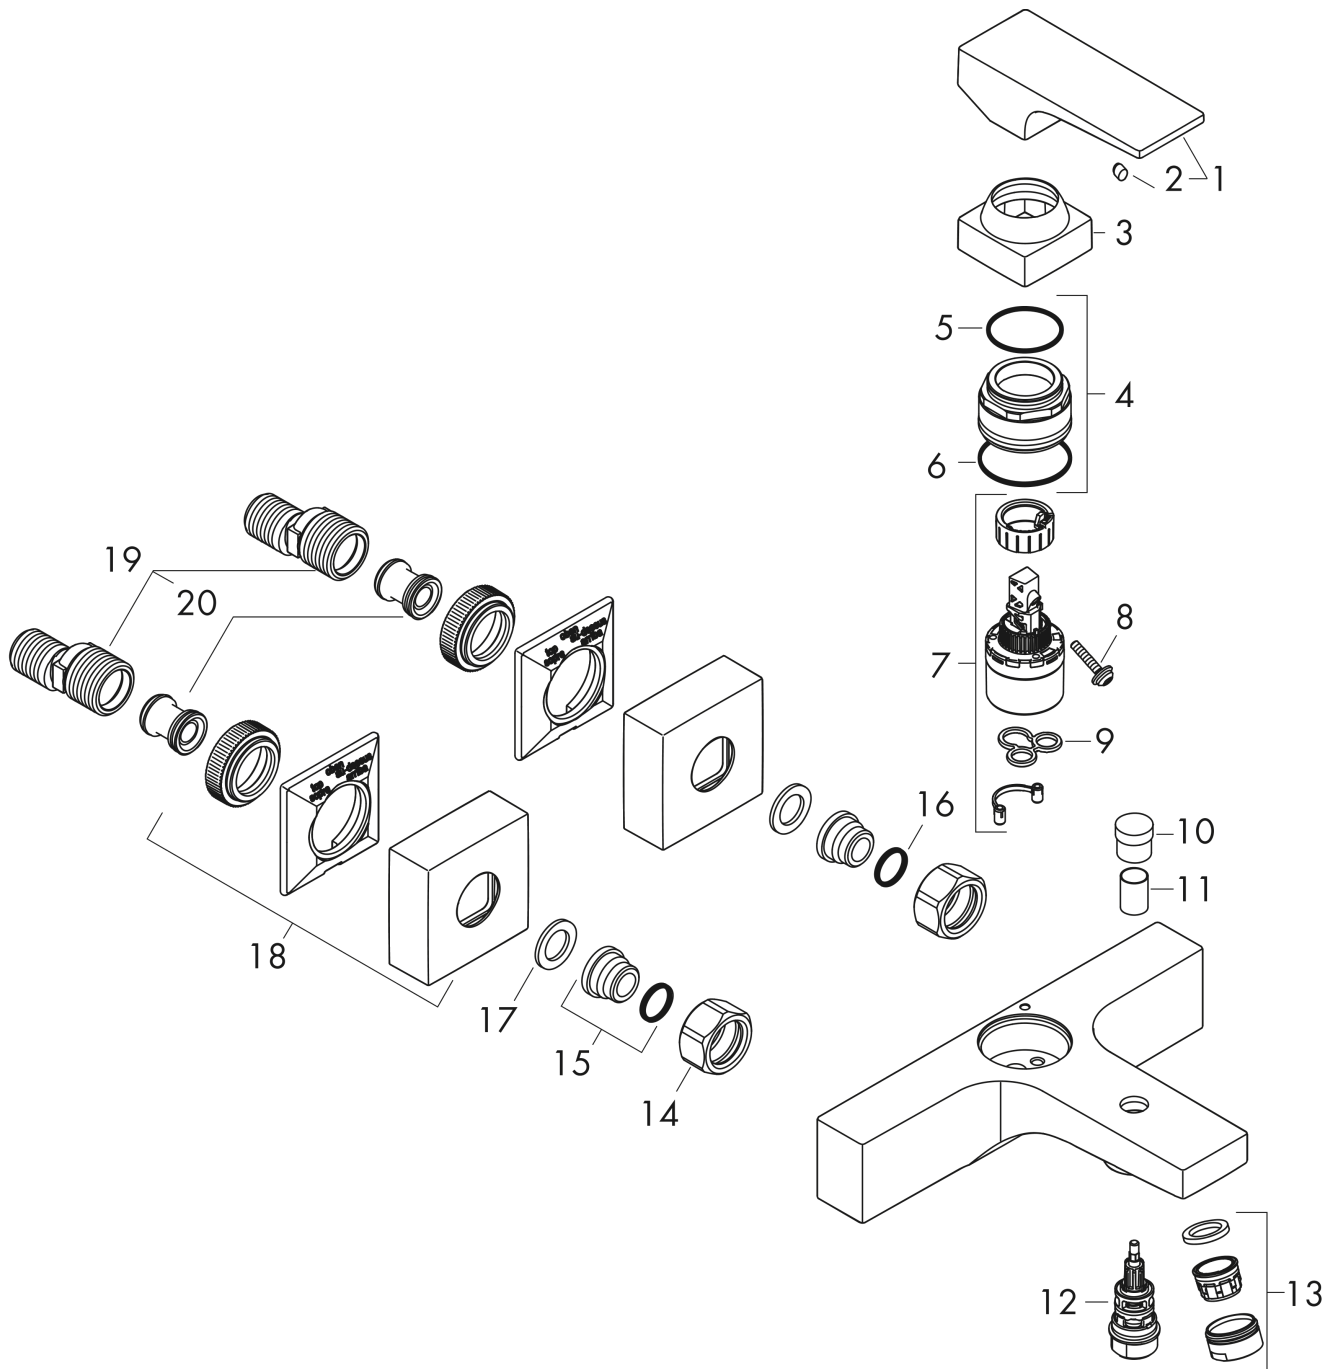

Metropol
ééngreeps badmengkraan opbouw
 Finish: **Mat wit** Artikelnummer: **32540700**

Beschrijving

- voorsprong uitloop 180 mm
- hartafstand: 150 ± 12 mm
- straalsoort mengkraan: normale straal
- maximale doorstroomhoeveelheid bij 3 bar: 22 l/min
- keramisch kardoes
- temperatuurbegrenzing instelbaar
- omstelling met automatische reset
- met geïntegreerde zekerheidscombinatie EN 1717. Let op: alleen te gebruiken in combinatie met Exafill
- S-aansluitingen
- wandmontage

Artikeldetails

Vrijblijvende advies verkoopprijs excl. BTW	588,75 €
Vrijblijvende advies verkoopprijs incl. BTW	712,39 €

Technologie

Designprijzen

Productfoto

Maattekening

Doorstroomdiagram

Metropol
ééngreeps badmengkraan opbouw
 Finish: **Mat wit** Artikelnummer: **32540700**

Explosietekening

Bouwjaar: >11/19

Metropol
ééngreeps badmengkraan opbouw
 Finish: **Mat wit** Artikelnummer: **32540700**

Reserveonderdelenlijst

Bouwjaar: >11/19

Regel	Beschrijving	Artikelnummer	Prijs incl. BTW	VE
1	greep	93075700	82,28 €	1
2	greepstop	96338000	2,90 €	1
3	afdekkap	93078700	26,26 €	1
4	moer	93079000	55,90 €	1
5	O-Ring 30x2	98186000	2,90 €	1
6	O-ring 33x1,5	98164000	2,90 €	1
7	kardoes compl.	92730000	55,90 €	1
8	borgschroef	95140000	4,96 €	1
9	dichting	95008000	8,11 €	1
10	trekknop	97981700	26,26 €	1
11	huls	97979700	44,89 €	1
12	omstelling	97978000	55,90 €	1
13	perlator M24x1 (30 l/min)	96512700	20,21 €	1
14	moeren set	96157700	44,89 €	1
15	aansluiting	97220000	14,04 €	1
16	O-ring 15x2	98163000	2,90 €	1
17	zeefdichting	96922000	8,11 €	1
18	rozet	93077700	64,61 €	1
19	S-koppelingenset (±12 mm)	94140000	44,65 €	1
20	slagdemper	96429000	4,96 €	1