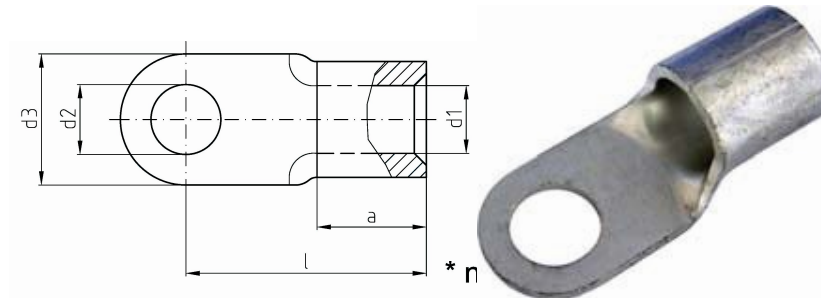

## Datasheet Plaatkabelschoen DIN46234 0,5-1mm<sup>2</sup> M3.5

Artikelnummer	ICQ135
Doorsnede Kabel	0,5-1 mm <sup>2</sup>
Gatmaat	M3.5
Materiaal	CU-HCP 99,95% vlgns DIN EN 13600
Afwerking	Galvanisch vertind

### Maten:

D1	1.6mm
D3	6mm
D2	3.7mm
L	11mm
A	5mm
Gewicht	0.06 kg/100