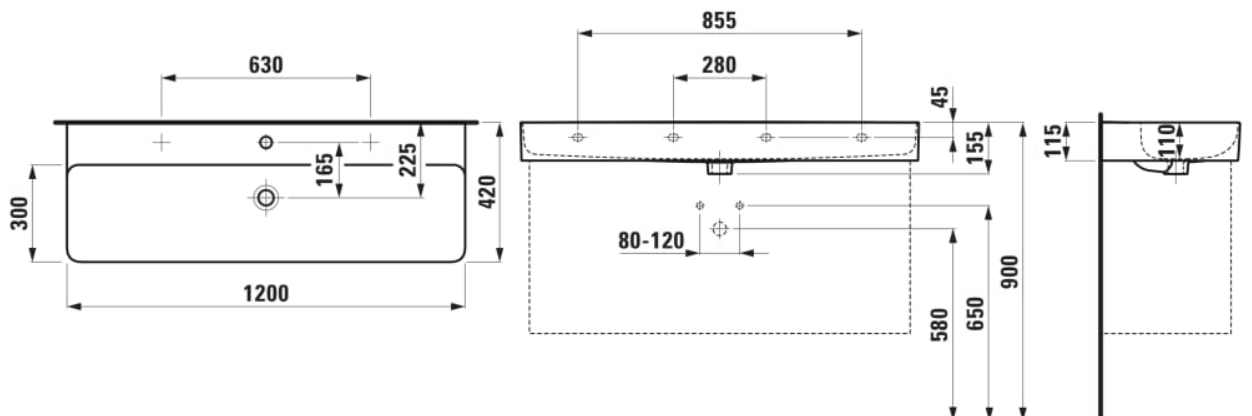

Forme : Rectangulaire

Forme interne : Rectangulaire

Largeur de la cuve (mm) : 294

Longueur de la cuve (mm) : 1188

Matériau : Saphirkeramik

Nombre de points de fixation : 2

Poids net / kg : 24,4

Position de la cuve : Centrale

Trou pour la robinetterie : 1 trou au centre

Type d'installation : Autoportant, À poser sur meuble

Type de vidage : Standard

### DESSINS TECHNIQUES

COMPATIBLE AVEC

Porte-serviettes latéral droite

**H382120...0001**

Porte-serviettes latéral gauche

**H382121...0001**

Meuble sous-vasque pour VAL, 1200mm, 2 tiroirs

**H411422108...1**