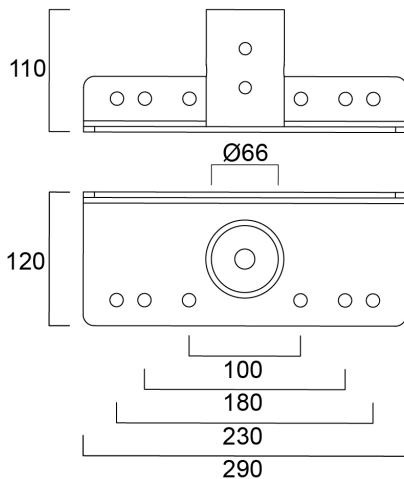

Kalani IP66 Paal opzetstuk 60mm

Artikelnummer 0056828

SYLVANIA

PRO

Post top adapter for 60mm diameter poles, compatible with Kalani. Weight: 2.9kg.

Technische gegevens

Afmetingen (mm)

Fotometrie

Kalani IP66 Paal opzetstuk 60mm

Artikelnummer 0056828

SYLVANIA

Algemene gegevens

Productnaam	Kalani IP66 Paal opzetstuk 60mm
Technologie	Non - Electrical Device
Type accessoire	Mounting
Type of accessory	Adapter
Behuizing	Aluminium
Algemene toepassing	Logistiek & Industrie
ETIM klasse	EC002557
E-nummer FI	4579664
Garantie	5 jaar

Fysieke gegevens

Kleur behuizing	RAL 9017 - Traffic black
Lengte (mm)	290
Breedte (mm)	120
Hoogte (mm)	110
Gewicht (kg)	2.9

Verpakkingen

EAN code	5410288568287
Enkele lengte verpakking (cm)	31.0
Enkele breedte verpakking (cm)	13.5
Hoogte eenheidsverpakking (cm)	12.0
DUN14 (inner)	15410288568284
Eenheden per omdoos	2
Lengte omdoos (cm)	32.5
Breedte omdoos (cm)	29.5
Diepte omdoos (cm)	14.0