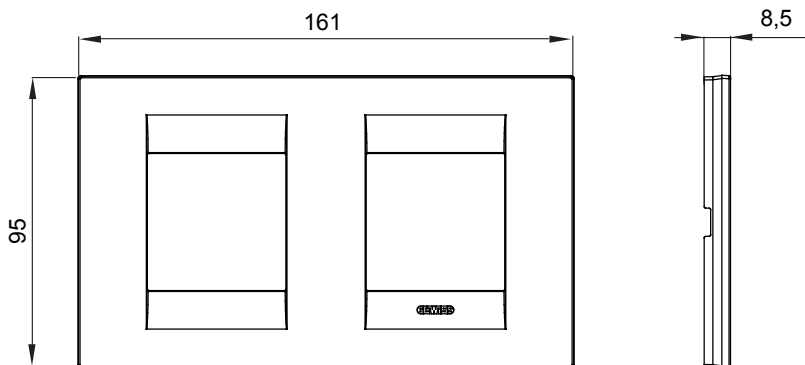

DIMENSIONAL

TECHNICAL SYMBOLOGY

STANDARDS/APPROVALS