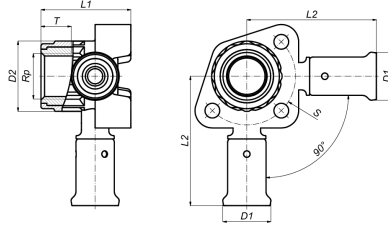

3PKG-200420BP: Doorstroom muurplaat binnendraaddubbel 8kort model Gas 20x1/2"x20

Commerciële informatie

De PVDF persfittingen voor gas hebben technisch gezien slechts één belangrijk verschilpunt met de persfittingen voor sanitair en verwarming. De fittingen zijn voorzien van een speciale O-ring. Deze O-ring is gemaakt van het materiaal HNBR en is bestand tegen gas. Om dit verschil visueel duidelijk te maken, worden ze voorzien van een gele band op iedere pershuls. De fittingen voor gas mogen nooit gebruikt worden voor sanitaire toepassingen of verwarming. Dit geldt ook omgekeerd. De fittingen voor gas mogen enkel en alleen gebruikt worden in combinatie met de gele Henco meerlagenbuis voor gas.

Certificaten

GASTEC, TSU, ROST

Toepassingen

Gas

Oplossingen

Gebouwinstallaties, Industrie, Olie & gas, Infra, Scheepsbouw

Technische kenmerken

Materiaal behuizing	Polyvinylidenefluoride (PVDF)	Uitwendige buisdiameter aansluiting	20 Millimeter
Oppervlaktebescherming	Geen (onbehandeld)	Uitwendige buisdiameter aansluiting 1	20 Millimeter
Vorm	Haaks	Lengte aansluiting 1	60 Millimeter
Systeemgebonden	Ja	Werkende lengte aansluiting 1	33 Millimeter
Nom. diameter aansluiting 2	1/2" (15)	Lengte aansluiting 2	44 Millimeter
Aansluiting	Persmof	Werkende lengte aansluiting 2	30 Millimeter
Draadmaat kraanaansluiting	1/2"	Lengte vanaf muurplaat	40 Millimeter
KIWA-keur	Nee	Lengte aansluiting 3	60 Millimeter
Gastec QA	Ja	Werkende lengte aansluiting 3	33 Millimeter
Contourcode	TH	Mediumtemperatuur (continu)	-20 60 Graden Celsius
DVGW-keur voor gas	Nee	Max. werkdruk bij 20°C	16 bar
DVGW-keur voor water	Nee	Zeta-waarde	25,9
KIWA-keur	Nee		
Gastec QA	Ja		
KOMO-keur	Nee		
Type goedkeuring volgens BBR / EKS	Nee		