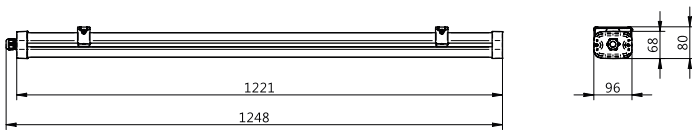

Pacific LED gen5

Verhouding van bewerkte materialen in product	22,4 %	* 35000 (uur) * energiemix (kg CO2 eq / kWh)
Recyclebare inhoudsverhouding van het eindproduct	36,4 %	
GWP totaal B6 (kg CO2eq) Opgegeven eenheid	Bereken met uw lokale energiemixwaarde: Vermogen (kW, aangegeven eenheid) * Levensduur (uren, aangegeven eenheid) * Energiemix (kg CO2eq / kWh)	
GWP totaal B6 (kg CO2eq) Functionele eenheid	Bereken met uw lokale energiemixwaarde: Aangegeven vermogen (kW) * 1000 (lm) / lumenoutput (lm) Aangegeven eenheid	

Productgegevens	
Productnaam voor bestelling	WT490C 80S/840 PSD VWB PI5 L1200
Volledige productnaam	WT490C 80S/840 PSD VWB PI5 L1200
Full EOC	871951410984100
Bestelcode	8719514109841
Materiaalnr. (12NC)	910925867729
Lokale code	8719514109841
Numerator - Aantal per pak	1
EAN/UPC - product/behuizing	8719514109841
Numerator - Dozen per buitendoos	1
EAN/UPC - Case	8719514109841
Code productfamilie	WT490C [Pacific LED gen5]

Maatschets