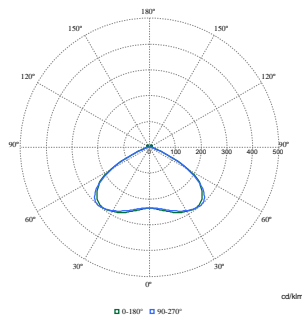

Fotometrische gegevens

Polar Normal (separate) - WT490CI - 910925867729