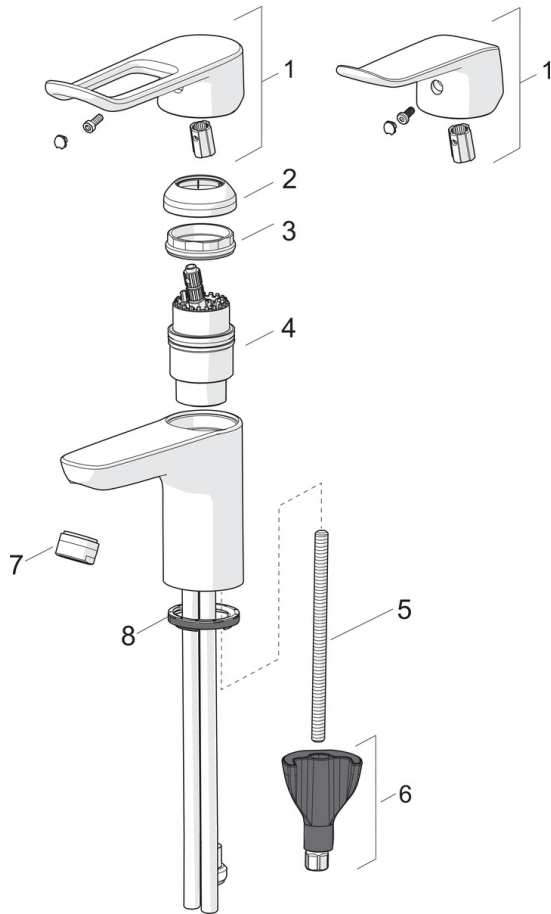

### SP45022186

|      | Naam                               | Code     |
|------|------------------------------------|----------|
| 01   | Hendel, L=136                      | 59914719 |
| 01   | Lange hendel, L=162                | 59914716 |
| 02   | Kap                                | 59914478 |
| 03   | Schroefring, M42 x1,5, SW 38       | 59914128 |
| 04   | Binnenwerk , 4.0 Classic           | 59914129 |
| 05   | Bevestigingsschroeven, M8x1, L=130 | 59914474 |
| 06   | Bevestigingsset                    | 59914475 |
| 07   | Mousseur, M24x1 , 6 l/min          | 59914476 |
| 07   | Mousseur, M24x1 A (2013-)          | 59914054 |
|      | Laminar PL-HC-STD                  |          |
| 08   | Wasser                             | 59914591 |
| N.I. | Wastegarnituur, (2019-)            | 59914764 |
| N.I. | Doucheslang, L=1750                | 54120300 |
| N.I. | Douchehouder                       | 04430100 |
| N.I. | Handdouche                         | 59914162 |