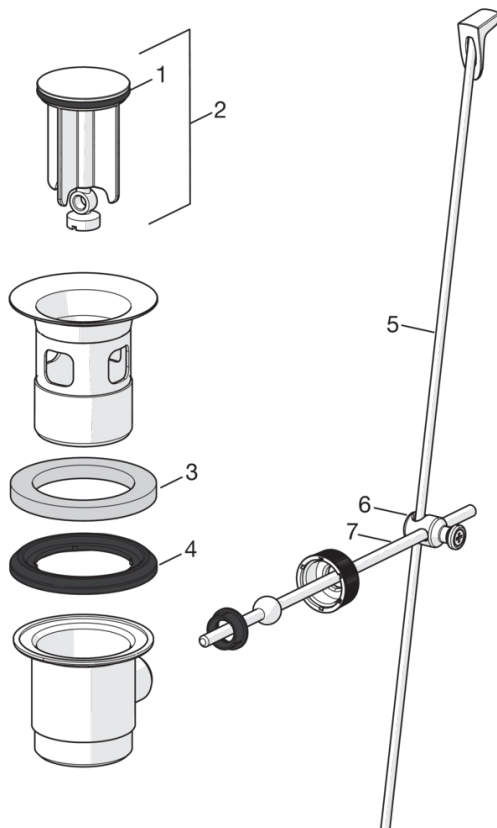

### SP45022186

|      | Naam                               | Code     |
|------|------------------------------------|----------|
| 01   | Hendel, L=136                      | 59914719 |
| 01   | Lange hendel, L=162                | 59914716 |
| 02   | Kap                                | 59914478 |
| 03   | Schroefring, M42 x1,5, SW 38       | 59914128 |
| 04   | Binnenwerk , 4.0 Classic           | 59914129 |
| 05   | Bevestigingsschroeven, M8x1, L=130 | 59914474 |
| 06   | Bevestigingsset                    | 59914475 |
| 07   | Mousseur, M24x1 , 6 l/min          | 59914476 |
| 07   | Mousseur, M24x1 A (2013-)          | 59914054 |
|      | Laminar PL-HC-STD                  |          |
| 08   | Wasser                             | 59914591 |
| N.I. | Wastegarnituur, (2019-)            | 59914764 |
| N.I. | Doucheslang, L=1750                | 54120300 |
| N.I. | Douchehouder                       | 04430100 |
| N.I. | Handdouche                         | 59914162 |