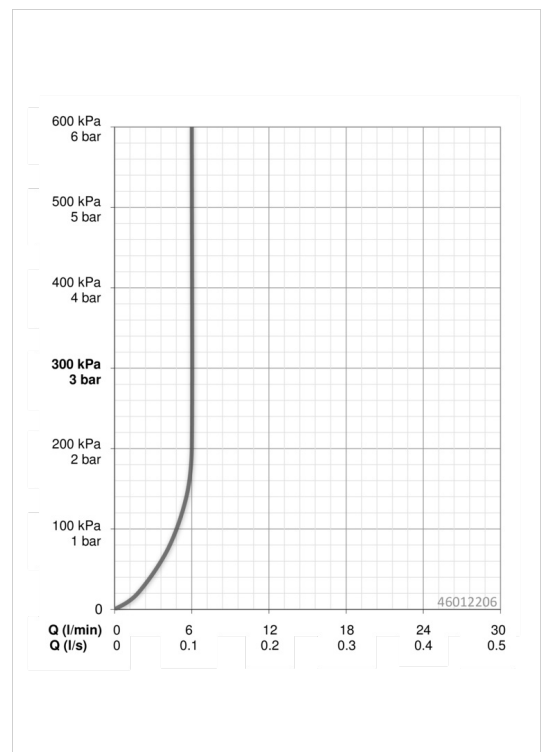

HANSACARE
WASTAFELKRAAN
46012206
EAN: 4057304010767

- Gezondheid en verzorging
- Eengreeps
- Chroom
- Vaste uitloop
- PCA® perlator voor een drukonafhankelijke doorstroom, CASCADE® perlator
- brass
- Lange hendel, Eengreeps bediend, Hendel met warm-koud-aanduiding
- Afvoergarnituur met trekstang
- Temperatuurbegrenzer, Temperatuurbegrenzer (achteraf instelbaar)
- ø 40 mm keramisch binnenwerk voor debiet en temperatuur instelling
- Flexibele aansluitslangen
- Kraanhuis gemaakt van DZR messing, 3S-installatie

Technische gegevens

Doorstromingseigenschappen

Doorstroomhoeveelheid bij 3 bar (met debietregelaar)

6.0 l/min

Technische eigenschappen

DN-maat
Warmwatertoevoer
Werkdruk
Aansluitmaat

DN15
max. +80°C
0.5-10 bar
G3/8

Voorschriften

EN-norm
Geluidsklasse

EN 817
I (ISO 3822)

Typegoedkeuringen

ABP

P-IX 29684/IA