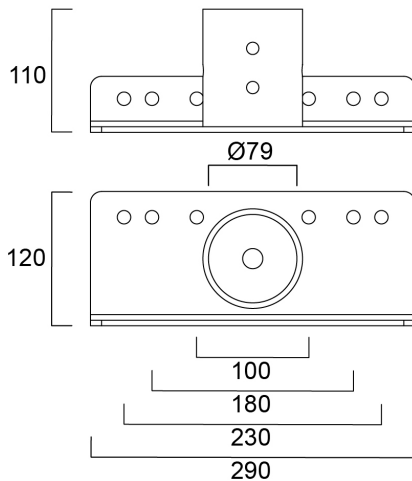

Kalani IP66 Paal opzetstuk 76mm

Artikelnummer 0056829

SYLVANIA

PRO

CE UK CA

Post top adapter for 76mm diameter poles, compatible with Kalani. Weight: 2.9kg.

Technische gegevens

Afmetingen (mm)

Fotometrie

Kalani IP66 Paal opzetstuk 76mm

Artikelnummer 0056829

SYLVANIA

Algemene gegevens

Productnaam	Kalani IP66 Paal opzetstuk 76mm
Technologie	Non - Electrical Device
Type accessoire	Mounting
Type of accessory	Adapter
Behuizing	Aluminium
Algemene toepassing	Logistiek & Industrie
ETIM klasse	EC002557
E-nummer FI	4579665
Garantie	5 jaar

Fysieke gegevens

Kleur behuizing	RAL 9017 - Traffic black
Lengte (mm)	290
Breedte (mm)	120
Hoogte (mm)	110
Gewicht (kg)	2.9

Verpakkingen

EAN code	5410288568294
Enkele lengte verpakking (cm)	31.0
Enkele breedte verpakking (cm)	13.5
Hoogte eenheidsverpakking (cm)	12.0
DUN14 (inner)	15410288568291
Eenheden per omdoos	2
Lengte omdoos (cm)	32.5
Breedte omdoos (cm)	29.5
Diepte omdoos (cm)	14.0