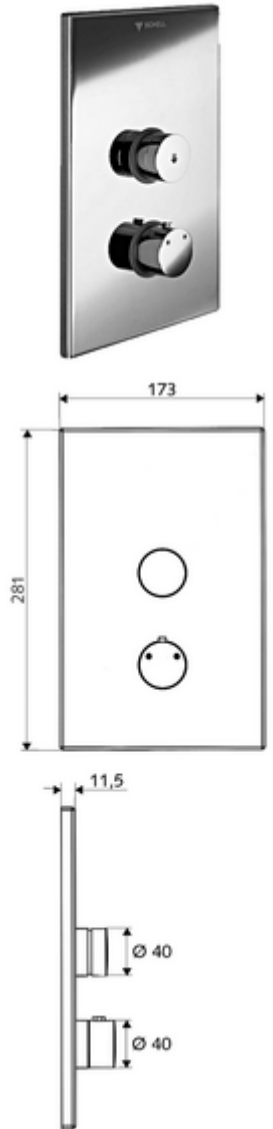

Artikelnummer: 01 809 06 99

Inbouw-douchekraan LINUS D-SC-T Mengwater, ThermoProtect thermostaat

Voor Inbouw-Masterbox WBD-SC-T. Manuele activering met automatische sluiting.

Leveringsomvang

- Frontplaat
  - Bedieningstoets voor thermostaat met overschuifhuls, ont-/vergrendelbare temperatuurblokkering 38 °C
  - Zelfsluitende knop SC-V met overschuifhuls
- Montageframe
- Bevestigingsmateriaal

Technische gegevens

- Werkstof: Bediening Messing; Frontplaat Messing
- Oppervlak: Bediening Chroom; Frontplaat Chroom
- Afmetingen frontplaat: B 173 mm x H 281 mm x D 11,5 mm

Leveringsgegevens

- Gewicht: 1,96 kg/Stuks
- Verpakkingseenheid: 1

Noodzakelijke gerelateerde items

Inbouw-Masterbox WBD-SC-T Artikelnr.: 01 800 00 99

Aanbevolen gerelateerde artikelen

Thermostaatgreep EasyGrip	Artikelnr.: 29 192 06 99
Douchekop COMFORT Flex	Artikelnr.: 01 821 06 99 of
Douchekop Aerosolarm	Artikelnr.: 01 814 06 99 of
Wandaansluitbocht PURIS	Artikelnr.: 06 469 06 99 of
Wandaansluitbocht	Artikelnr.: 06 463 06 99 of
<u>Voor manuele thermische desinfectie</u>	
Magneetventiel thermische desinfectie	Artikelnr.: 01 875 00 99
Sleutelschakelaar voor thermische desinfectie	Artikelnr.: 01 538 00 99
Inbouw-netvoedingseenheid 12 VDC, 100 - 240 VAC, 50 - 60 Hz	Artikelnr.: 01 566 00 99 of
Netvoedingseenheid 12 VDC, 100 - 240 VAC, 50 - 60 Hz	Artikelnr.: 01 490 00 99 of
Elektrische verdeelkast 12 VDC, 100 - 240 VAC, 50 - 60 Hz	Artikelnr.: 01 537 00 99 of
<u>Bij een te diepe inbouw van de Masterbox</u>	
Verlengingsset D-SC-T 25 mm	Artikelnr.: 01 859 06 99 of
Verlengingsset D-C-M D-SC-T 50 mm	Artikelnr.: 01 863 06 99 of