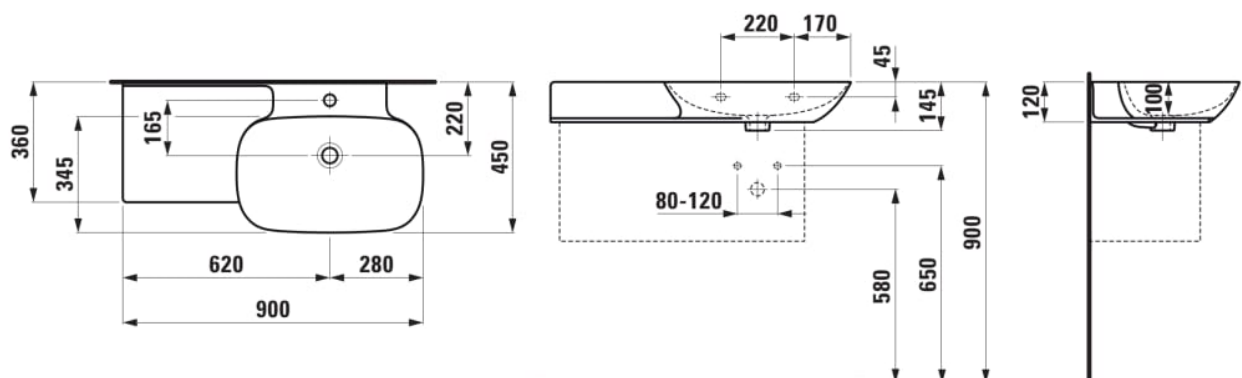

DESSINS TECHNIQUES