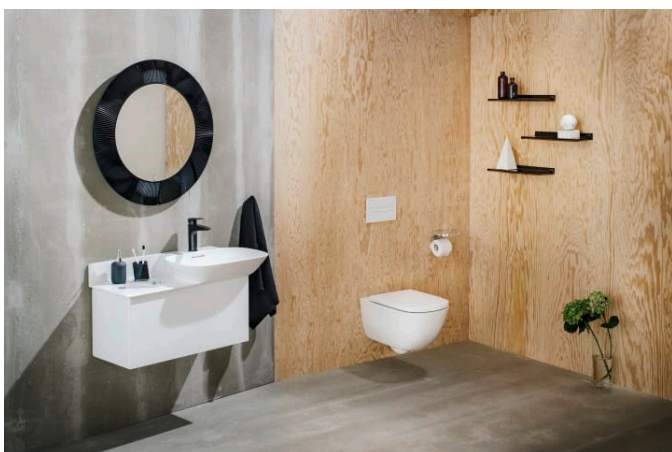

INO

Lavabo mural ou à poser sur meuble, tablette à gauche

COULEUR ET FINITION

757 Blanc mat

OPTIONS

104 - avec 1 trou pour la robinetterie

Asymétrique

Base émaillée

Poids net / kg : 14,53

Position de la cuve : A droite

Position de la tablette : A gauche

Tablette intégrée

Trou pour la robinetterie : 1 trou au centre

Type d'installation : Autoportant, À poser sur meuble

Type de vidage : Standard

DESSINS TECHNIQUES

INO

La nouvelle collection pour salles de bain INO créée par le designer français Toan Nguyen pour LAUFEN est caractérisée par une nouvelle interprétation des formes classiques des lavabos. Cette collection innovante profite habilement des possibilités conceptuelles de la Saphirkeramik de LAUFEN: les objets sont élégants, attrayants et semblent être quasiment en apesanteur avec leurs lignes simples et leurs parois délicates mais néanmoins très stables. Un lavabo à fixer au mur, une vasque à poser ou destinée à être semi insérée, des meubles de salles de bain de haute qualité et deux baignoires font partie de la collection.