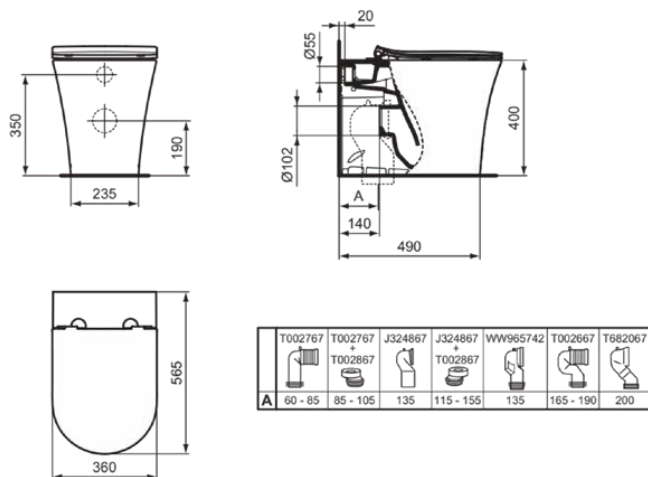

LDV

E266701

LDV | Closetzitting sandwich 360x440x50 mm in glanzend wit afwerking | Softclose zitting

Afbeelding & technische tekening

Algemene informatie

Productcategorie:	Closetzittingen
Producttype:	Closetzitting sandwich
Merk:	Ideal Standard
Collectie:	LDV
Ontwerper:	Palomba Serafini Associati
Colour:	01 - Glanzend Wit
Afwerking van het oppervlak:	glanzend
Hoogte (mm):	50
Breedte (mm):	360
Lengte / sprong (mm):	440
Bevestigingswijze:	Scharnierenset
Nettogewicht (kg):	2.20
EAN-code:	5017830562542