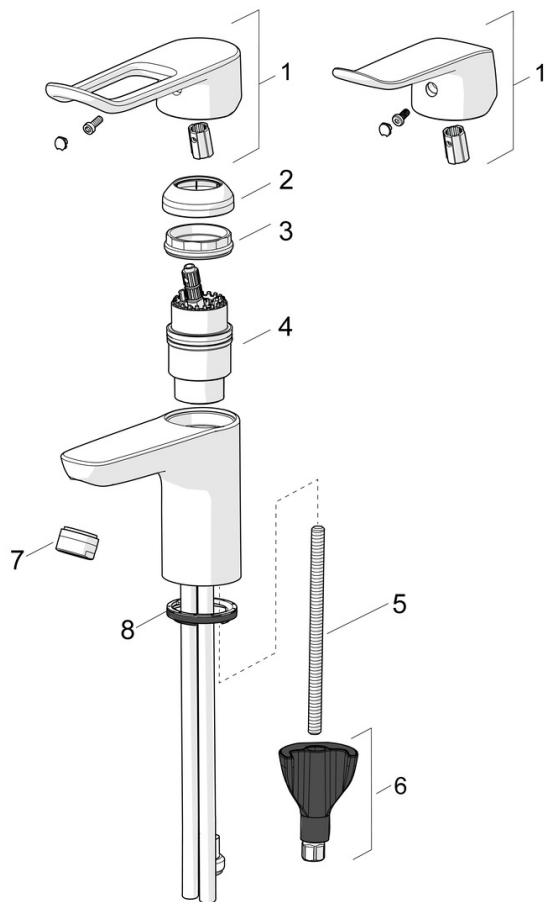

EAN: 4057304010767
static.hansa.com/46012206

- Wastafel
- Gezondheid en verzorging
- Eengreeps
- Wastafelmontage
- Chroom
- Vaste uitloop
- PCA® mousseur voor een drukonafhankelijke doorstroom, CASCADE® mousseur
- Lange hendel, Eengreeps bediend, Hendel met warm-koud-aanduiding
- Afvoergarnituur met trekstang
- Temperatuurbegrenzer, Temperatuurbegrenzer (achteraf instelbaar)
- ø 40 mm keramisch binnenwerk voor debiet en temperatuur instelling
- Flexibele aansluitslang(en)
- Kraanhuis gemaakt van DZR messing, 3S-installatie

Technische gegevens

Doorstromingseigenschappen

Doorstroomhoeveelheid bij 3 bar (met debietregelaar)	6.0 l/min
Drukverlies bij doorstroomhoeveelheid (0,1 l/s)	2 bar

Technische eigenschappen

DN-maat	DN15
Warmwatertoevoer	max. +70°C
Werkdruk	0.5-10 bar
Aansluitmaat	G3/8
Projection	114 mm
Terugstroom beveiliging (EN1717)	AA
Materiaal	brass

Voorschriften

EN-norm	EN 817
Geluidsklasse	I (ISO 3822)

Toestemmingen en Verklaringen

DVGW	DW-6506CS0581
ABP	P-IX 29684/IA
EPD	S-P-06391

Duurzaamheid

EPD module A1 (kg CO2 eq.)	9,30
EPD module A2 (kg CO2 eq.)	0,45
EPD module A3 (kg CO2 eq.)	0,88
EPD module A1-A3 (kg CO2 eq.)	10,63
EPD module A4 (kg CO2 eq.)	0,29
EPD module B7 (kg CO2 eq.)	1854,00
EPD module C2 (kg CO2 eq.)	0,02
EPD module C3 (kg CO2 eq.)	0,02
EPD module C4 (kg CO2 eq.)	0,08
EPD module D (kg CO2 eq.)	-7,56

Reserveonderdelen

SP45022186

	Naam	Code
01	Hendel, L=136 Chroom	59914719
01	Lange hendel, L=162 Chroom	59914716
02	Kap Chroom	59914478
03	Schroefring, M42x1,5, SW 38	59914128
04	Binnenwerk, 4.0 Classic	59914129
05	Bevestigingsschroeven, M8x1, L=130	59914474
06	Bevestigingsset	59914475
07	Mousseur, M24x1, 6 l/min Chroom	59914476
07	Mousseur, M24x1 STD PL HC A Laminar (2013-) Chroom	59914054
08	Wasser	59914591
N.I.	Wastegarnituur, (2019-) Chroom	59914764
N.I.	Doucheslang, L=1750 Satijn	54120300
N.I.	Douchehouder Chroom	04430100
N.I.	Bidetta handdouche Chroom	59914162