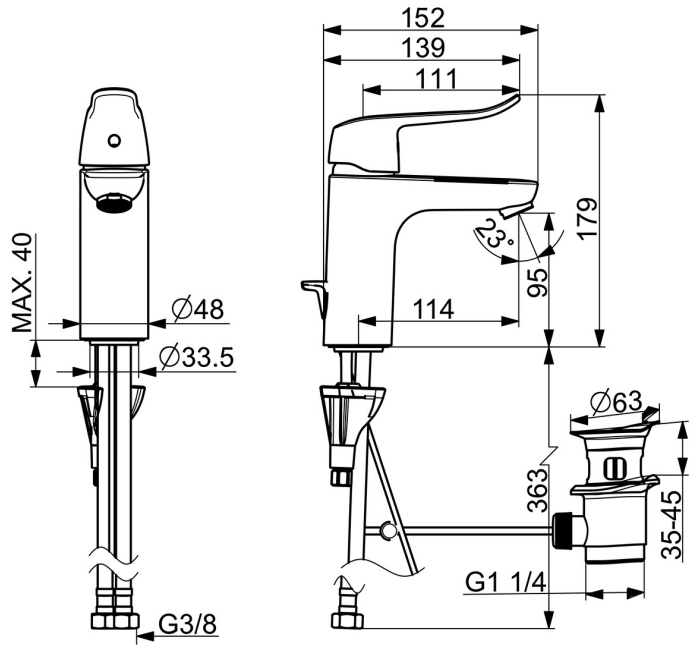

EAN: 4057304010767
static.hansa.com/46012206

- Wastafel
- Gezondheid en verzorging
- Eengreeps
- Wastafelmontage
- Chroom
- Vaste uitloop
- PCA® mousseur voor een drukonafhankelijke doorstroom, CASCADE® mousseur
- Lange hendel, Eengreeps bediend, Hendel met warm-koud-aanduiding
- Afvoergarnituur met trekstang
- Temperatuurbegrenzer, Temperatuurbegrenzer (achteraf instelbaar)
- ø 40 mm keramisch binnenwerk voor debiet en temperatuur instelling
- Flexibele aansluitslang(en)
- Kraanhuis gemaakt van DZR messing, 3S-installatie

Technische gegevens

Doorstromingseigenschappen

Doorstroomhoeveelheid bij 3 bar (met debietregelaar)	6.0 l/min
Drukverlies bij doorstroomhoeveelheid (0,1 l/s)	2 bar

Technische eigenschappen

DN-maat	DN15
Warmwatertoevoer	max. +70°C
Werkdruk	0.5-10 bar
Aansluitmaat	G3/8
Projection	114 mm
Terugstroom beveiliging (EN1717)	AA
Materiaal	brass

Voorschriften

EN-norm	EN 817
Geluidsklasse	I (ISO 3822)

Toestemmingen en Verklaringen

DVGW	DW-6506CS0581
ABP	P-IX 29684/IA
EPD	S-P-06391

Duurzaamheid

EPD module A1 (kg CO2 eq.)	9,30
EPD module A2 (kg CO2 eq.)	0,45
EPD module A3 (kg CO2 eq.)	0,88
EPD module A1-A3 (kg CO2 eq.)	10,63
EPD module A4 (kg CO2 eq.)	0,29
EPD module B7 (kg CO2 eq.)	1854,00
EPD module C2 (kg CO2 eq.)	0,02
EPD module C3 (kg CO2 eq.)	0,02
EPD module C4 (kg CO2 eq.)	0,08
EPD module D (kg CO2 eq.)	-7,56

Reserveonderdelen

SP45022186

	Naam	Code
01	Hendel, L=136 Chroom	59914719
01	Lange hendel, L=162 Chroom	59914716
02	Kap Chroom	59914478
03	Schroefring, M42x1,5, SW 38	59914128
04	Binnenwerk, 4.0 Classic	59914129
05	Bevestigingsschroeven, M8x1, L=130	59914474
06	Bevestigingsset	59914475
07	Mousseur, M24x1, 6 l/min Chroom	59914476
07	Mousseur, M24x1 STD PL HC A Laminar (2013-) Chroom	59914054
08	Wasser	59914591
N.I.	Wastegarnituur, (2019-) Chroom	59914764
N.I.	Doucheslang, L=1750 Satijn	54120300
N.I.	Douchehouder Chroom	04430100
N.I.	Bidetta handdouche Chroom	59914162