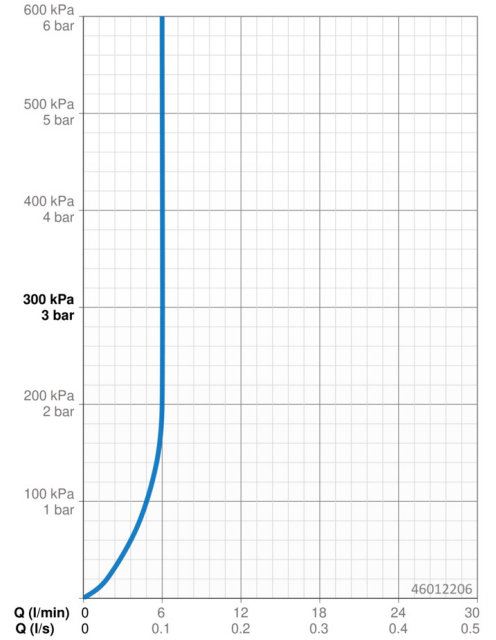

EAN: 4057304010767
static.hansa.com/46012206

- Wastafel
- Gezondheid en verzorging
- Eengreeps
- Wastafelmontage
- Chroom
- Vaste uitloop
- PCA® mousseur voor een drukonafhankelijke doorstroom, CASCADE® mousseur
- Lange hendel, Eengreeps bediend, Hendel met warm-koud-aanduiding
- Afvoergarnituur met trekstang
- Temperatuurbegrenzer, Temperatuurbegrenzer (achteraf instelbaar)
- ø 40 mm keramisch binnenwerk voor debiet en temperatuur instelling
- Flexibele aansluitslang(en)
- Kraanhuis gemaakt van DZR messing, 3S-installatie

Technische gegevens

Doorstromingseigenschappen

Doorstroomhoeveelheid bij 3 bar (met debietregelaar)	6.0 l/min
Drukverlies bij doorstroomhoeveelheid (0,1 l/s)	2 bar

Technische eigenschappen

DN-maat	DN15
Warmwatertoevoer	max. +70°C
Werkdruk	0.5-10 bar
Aansluitmaat	G3/8
Projection	114 mm
Terugstroom beveiliging (EN1717)	AA
Materiaal	brass

Voorschriften

EN-norm	EN 817
Geluidsklasse	I (ISO 3822)

Toestemmingen en Verklaringen

DVGW	DW-6506CS0581
ABP	P-IX 29684/IA
EPD	S-P-06391

Duurzaamheid

EPD module A1 (kg CO2 eq.)	9,30
EPD module A2 (kg CO2 eq.)	0,45
EPD module A3 (kg CO2 eq.)	0,88
EPD module A1-A3 (kg CO2 eq.)	10,63
EPD module A4 (kg CO2 eq.)	0,29
EPD module B7 (kg CO2 eq.)	1854,00
EPD module C2 (kg CO2 eq.)	0,02
EPD module C3 (kg CO2 eq.)	0,02
EPD module C4 (kg CO2 eq.)	0,08
EPD module D (kg CO2 eq.)	-7,56