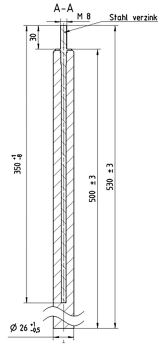

FICHE TECHNIQUE DU PRODUIT

Type: ET-AQUA-WHP-CA
Art. Nr.: 44867

9120105415125

Brève description

Anode de magnésium pour la protection du réservoir de stockage de la W

Description du produit

ETHERMA ETHERMA Anode de magnésium pour la protection du réservoir de stockage de la W

Caractéristiques de l'ETIM 10

Zubehör direkt befeuerter Boiler	Tauchhülse
Zubehör indirekt befeuerter Boiler	Tauchhülse
Zubehör elektrischer Boiler	sonstige
Zubehör Speicherkessel Boiler	sonstige
Zubehör für Montage	sonstige
Zubehör	✓
Ersatzteil	✓