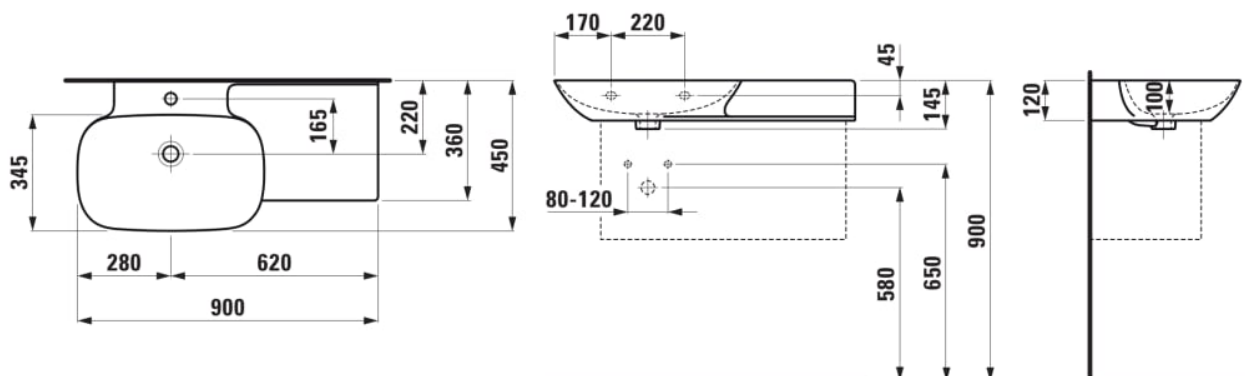

Forme : Soft

Forme interne : Soft

Largeur de la cuve (mm) : 340

Longueur de la cuve (mm) : 548

Matériau : Saphirkeramik

Nombre de points de fixation : 2

Poids net / kg : 14,53

Position de la cuve : A gauche

Position de la tablette : A droite

Tablette intégrée

Trou pour la robinetterie : 1 trou au centre

Type d'installation : Autoportant, À poser sur meuble

Type de vidage : Standard

DESSINS TECHNIQUES

INO

La nouvelle collection pour salles de bain INO créée par le designer français Toan Nguyen pour LAUFEN est caractérisée par une nouvelle interprétation des formes classiques des lavabos. Cette collection innovante profite habilement des possibilités conceptuelles de la Saphirkeramik de LAUFEN: les objets sont élégants, attrayants et semblent être quasiment en apesanteur avec leurs lignes simples et leurs parois délicates mais néanmoins très stables. Un lavabo à fixer au mur, une vasque à poser ou destinée à être semi insérée, des meubles de salles de bain de haute qualité et deux baignoires font partie de la collection.