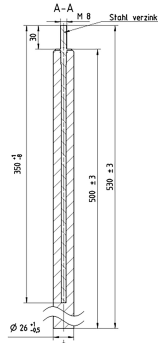

PRODUCT DATABLAD

Type: ET-AQUA-WHP-CA
Art. Nr.: 44867

9120105415125

Korte omschrijving

Magnesium-anode ter bescherming van de opslagtank van de WHP

Product omschrijving

Magnesium-beschermingsanode ter voorkoming van corrosie in de opslagtank van de WHP-warmwater-warmtepomp