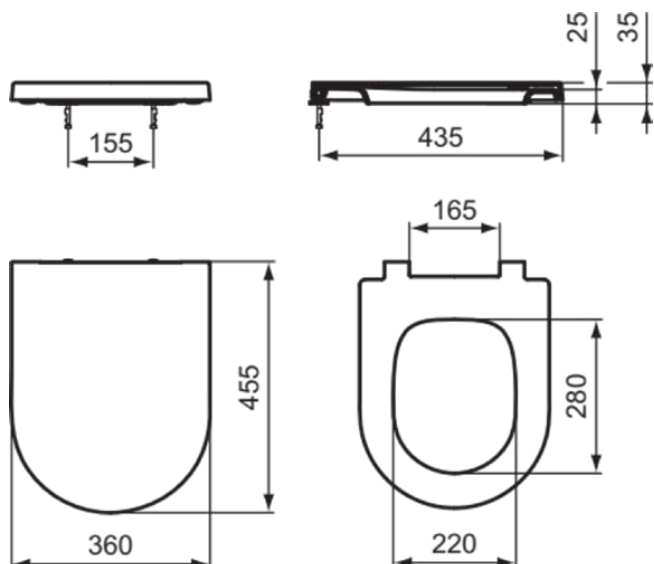

BLEND CURVE

T3760V1

BLEND CURVE | Closetzitting wrapover 360x455x35 mm in Silk White afwerking | Softclose zitting

Afbeelding & technische tekening

Algemene informatie

Productcategorie:	Closetzittingen
Producttype:	Closetzitting wrapover
Merk:	Ideal Standard
Collectie:	BLEND CURVE
Ontwerper:	Palomba Serafini Associati
Colour:	V1 - Silk White
Afwerking van het oppervlak:	satijn
Hoogte (mm):	35
Breedte (mm):	360
Lengte / sprong (mm):	455
Bevestigingswijze:	Scharnierenset
Nettogewicht (kg):	2.00
EAN-code:	8014140478089