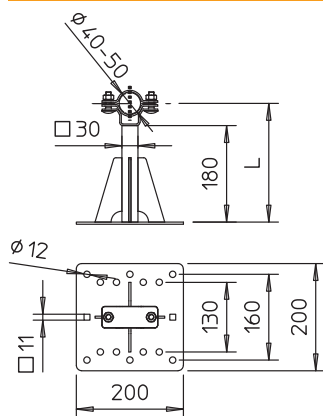

# Technisch specificatieblad

Bevestigingsbeugel isFang voor wandmontage, 200 mm afstand  
Artikelnr. 5408910

- voor bevestigen van het isFang-systeem aan de te beveiligen constructie resp. aan de muur

**VA** Roestvast staal 1.4301

## Stamgegevens

Bestelnr.	5408910
Type	isFang TW200 12
Dimensie	200x200mm
Materiaal	Materiaal: roestvrij staal 1.4301
Materiaal-afk.	A2
Kleinste verkoop-eenheid (VG)	2 Stuk
Gewicht	240,00 kg/100 st.

## Technische gegevens

Afmeting D	50,00 Ø mm
Afmeting L	200,00 mm
Bevestigingssoort stang	met schroefklem
Bevestigingssoort houder	Boren
Materiaal bovendeeel	Roestvast staal 1.4301
Materiaal onderste deel	Roestvast staal 1.4301