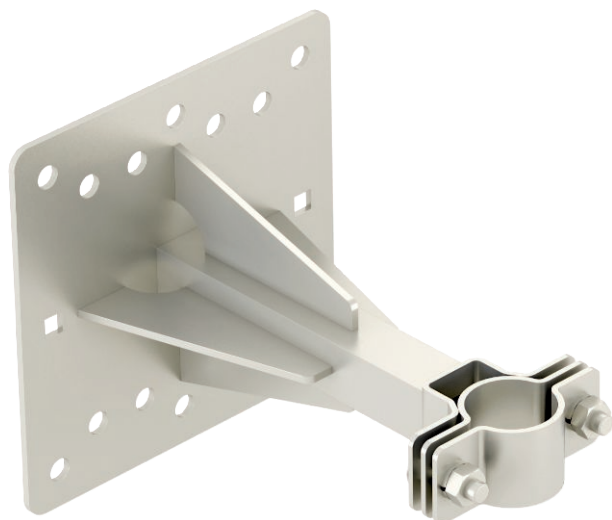

# Technisch specificatieblad

Bevestigingsbeugel isFang voor wandmontage, 200 mm afstand  
Artikelnr. 5408910

- voor bevestigen van het isFang-systeem aan de te beveiligen constructie resp. aan de muur

**VA** Roestvast staal 1.4301

## Stamgegevens

Bestelnr.	5408910
Type	isFang TW200 12
Dimensie	200x200mm
Materiaal	Materiaal: roestvrij staal 1.4301
Materiaal-afk.	A2
Kleinste verkoop-eenheid (VG)	2 Stuk
Gewicht	240,00 kg/100 st.

## Technische gegevens

Afmeting D	50,00 Ø mm
Afmeting L	200,00 mm
Bevestigingssoort stang	met schroefklem
Bevestigingssoort houder	Boren
Materiaal bovendeeel	Roestvast staal 1.4301
Materiaal onderste deel	Roestvast staal 1.4301