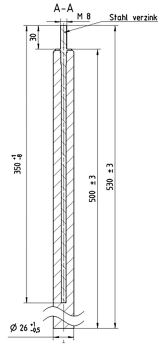

Kurzbeschreibung

Opferanode zur Korrosionsverhinderung für AQUA WHP

Opferanode zur Korrosionsverhinderung des Speichers für die Brauchwasserwärmepumpe WHP

ETIM 10 Merkmale

Zubehör direkt befeuerter Boiler	Tauchhülse
Zubehör indirekt befeuerter Boiler	Tauchhülse
Zubehör elektrischer Boiler	sonstige
Zubehör Speicherkessel Boiler	sonstige
Zubehör für Montage	sonstige
Zubehör	✓
Ersatzteil	✓

Erstellt am: 16.12.2025