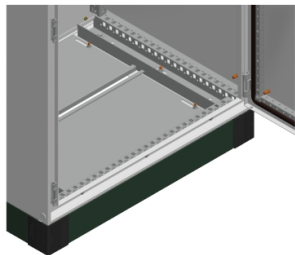

Productinformatieblad

Specificaties

PanelSeT SM - Adaptorprofielen - Horizontaal - 1000mm - 2 stuks

NSYSMHR10

EAN Code: 3606480146695

Prijs: 57,00 EUR

Hoofd

range	PanelSeT
categorie toebehoren	Montage toebehoren
product of component type	Aanpassingsprofiel
Anwendung	Multifunctioneel
Nennmaße des Gehäuses	-

Complementair

bereik compatibiliteit	PanelSeT PaneelSeT SM
montagezone	Voorzijde kast boven en onder
installatierichting	Horizontaal
apparatsamenstelling	bevestigingsschroeven 2 profiel
Quantity per set	Set van 1
materiaal	Staal
oppervlakte afwerking	Met zinklaag
bevestigingsmethode	Met schroeven - op voorbevestigingspunten locatie
hoogte	24,5 mm
breedte	Echt: 780 mm Nominaal: 1000 mm
diepte	42 mm
dikte	1,5 mm