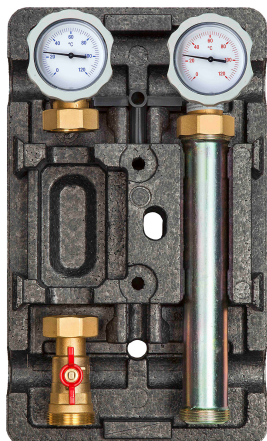

PRODUCTBLAD

Bosch Thermotechniek

8738212243 - WWM 32

Product nr. **8738212243**
Omschrijving WWM 32
Merk (product) Bosch
Type (product) WWM 32

Type toebehoren/onderdelen	Verwarmingscircuit	Hoogte	300 Millimeter
Toebehoren	✓	Breedte	260 Millimeter
Onderdeel	✗	Diepte	430 Millimeter
Geschikt voor	Binnenopstelling		

Leverancier	Artikelnr.	Lange omschrijving (artikel)
Bosch Thermotechniek	8738212243	WWM 32