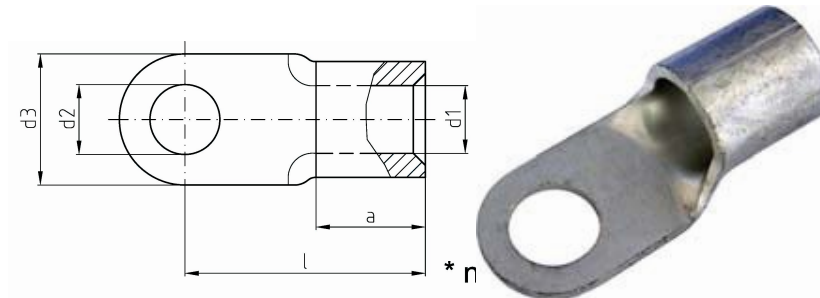

intercable

Datasheet Plaatkabelschoen DIN46234 120mm²

M8

Artikelnummer	ICQ1208
Doorsnede Kabel	120 mm ²
Gatmaat	M8
Materiaal	CU-HCP 99,95% vlgns DIN EN 13600
Afwerking	Galvanisch vertind

Maten:

D1	16.5mm
D3	24mm
D2	8.4mm
L	44mm
A	22mm
Gewicht	5.63 kg/100