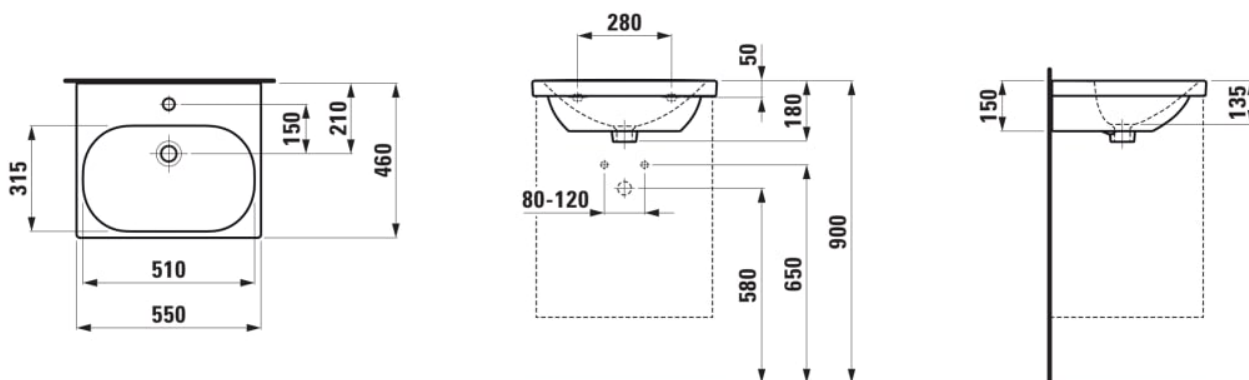

DESSINS TECHNIQUES