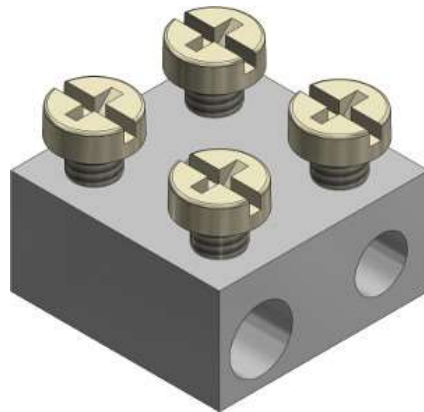

## Radiator klem

Artikelnummer	56660015
Product	Radiator klem, gesloten blok, rechte uitvoering voor 1x25mm <sup>2</sup> +1x6mm <sup>2</sup>
Materiaal	Vernikkeld messing
Afmetingen lxbxh	20 mm x 20 mm x 12 mm
Verpakkinghoeveelheid	100 stuks
Gewicht	5 gram